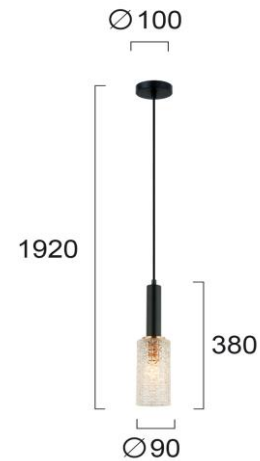

## Product Datasheet

<b>Code</b>	4230700
<b>Description</b>	Pendant Lamp H:190 Lira
<b>Family</b>	LIRA
<b>Type</b>	PENDANT
<b>Type of Lamp</b>	E14
<b>Watt</b>	MAX 40W
<b>Volt</b>	220-240V
<b>Hertz</b>	50-60 Hz
<b>Class</b>	I
<b>IP</b>	IP20
<b>Environment</b>	INDOOR
<b>Color</b>	BLACK / TRANSPARENT
<b>Material</b>	GLASS / ELECTROSTATIC PAINTED STEEL
<b>Length</b>	D:100
<b>Height</b>	H:1920
<b>Width</b>	