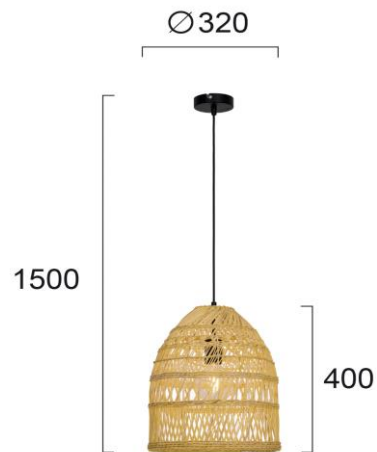

### Product Datasheet

<b>Code</b>	4228300
<b>Description</b>	Pendant Lamp D:320 Anteo
<b>Family</b>	ANTEO
<b>Type</b>	PENDANT
<b>Type of Lamp</b>	E27
<b>Watt</b>	MAX 70W
<b>Volt</b>	220-240V
<b>Hertz</b>	50-60 Hz
<b>Class</b>	I
<b>IP</b>	IP20
<b>Environment</b>	INDOOR
<b>Color</b>	NATURAL / BLACK
<b>Material</b>	RATTAN
<b>Length</b>	D:320
<b>Height</b>	H:1500
<b>Width</b>	