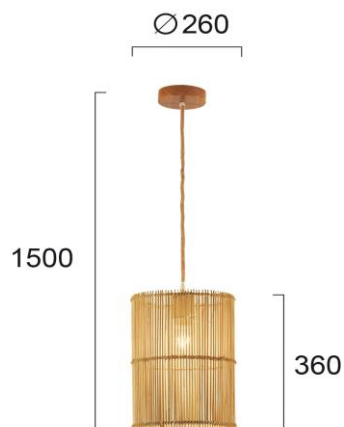

## Product Datasheet

<b>Code</b>	4228100
<b>Description</b>	Pendant Lamp Leta
<b>Family</b>	LETA
<b>Type</b>	PENDANT
<b>Type of Lamp</b>	E27
<b>Watt</b>	MAX 70W
<b>Volt</b>	220-240V
<b>Hertz</b>	50-60 Hz
<b>Class</b>	I
<b>IP</b>	IP20
<b>Environment</b>	INDOOR
<b>Color</b>	NATURAL
<b>Material</b>	RATTAN / WOOD
<b>Length</b>	D:260
<b>Height</b>	H:1500
<b>Width</b>	