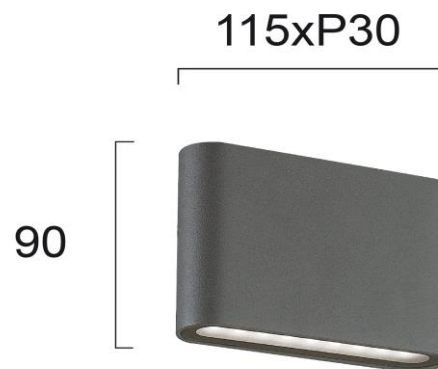

## Product Datasheet

<b>Code</b>	4226801
<b>Description</b>	Wall Lamp Dark Grey L:115 Argon
<b>Family</b>	ARGON
<b>Type</b>	WALL LIGHTS
<b>Type of Lamp</b>	LED MODULE
<b>Watt</b>	LED 3W
<b>Volt</b>	220-240V
<b>Hertz</b>	50-60 Hz
<b>Class</b>	I
<b>IP</b>	IP54
<b>Environment</b>	OUTDOOR
<b>Color</b>	DARK GREY
<b>Material</b>	ALUMINIUM
<b>Length</b>	L:115
<b>Height</b>	H:90
<b>Width</b>	P:30
<b>Kelvin</b>	3000K
<b>Lumen</b>	190 Lm
<b>Beam Angle</b>	CRI>80
<b>Dimmable</b>	NON