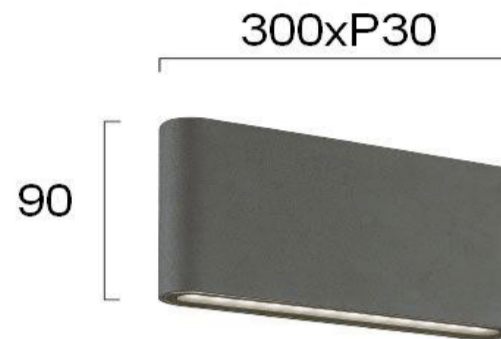

### Product Datasheet

<b>Code</b>	4226701
<b>Description</b>	Wall Lamp Dark Grey L:300 Argon
<b>Family</b>	ARGON
<b>Type</b>	WALL LIGHTS
<b>Type of Lamp</b>	LED module
<b>Watt</b>	22W
<b>Volt</b>	220-240V
<b>Hertz</b>	50-60 Hz
<b>Class</b>	Class I
<b>IP</b>	IP54
<b>Environment</b>	Outdoor
<b>Color</b>	DARK GREY
<b>Material</b>	ALUMINIUM
<b>Length</b>	L:300
<b>Height</b>	H:90
<b>Width</b>	P:30
<b>Kelvin</b>	3000K
<b>Lumen</b>	1290 Lm
<b>Beam Angle</b>	CRI>80
<b>Dimmable</b>	Non-Dimmable