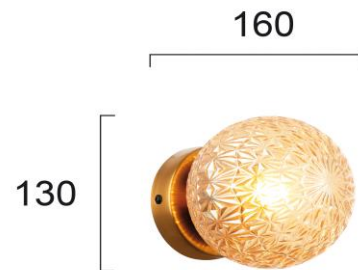

### Product Datasheet

<b>Code</b>	4226101
<b>Description</b>	Wall Lamp Amber Aspa
<b>Family</b>	ASPA
<b>Type</b>	WALL LIGHTS
<b>Type of Lamp</b>	G9
<b>Watt</b>	MAX 25W
<b>Volt</b>	220-240V
<b>Hertz</b>	50-60 Hz
<b>Class</b>	I
<b>IP</b>	IP20
<b>Environment</b>	INDOOR
<b>Color</b>	AMBER / COPPER
<b>Material</b>	GLASS / PLATED STEEL
<b>Length</b>	
<b>Height</b>	H:100
<b>Width</b>	P:160