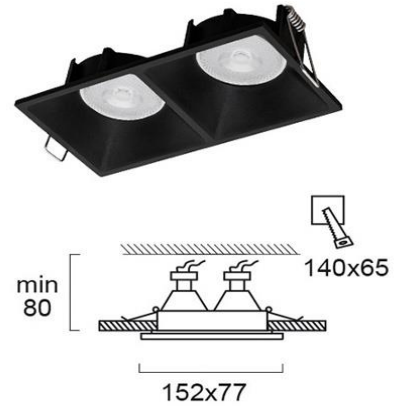

## Product Datasheet

<b>Code</b>	4225101
<b>Description</b>	2/Lights Recessed Spot Black Fino
<b>Family</b>	FINO
<b>Type</b>	SPOTLIGHTS
<b>Type of Lamp</b>	GU10
<b>Watt</b>	2 x MAX 35W
<b>Volt</b>	220-240V
<b>Hertz</b>	50-60 Hz
<b>Class</b>	II
<b>IP</b>	IP20
<b>Environment</b>	INDOOR
<b>Color</b>	BLACK
<b>Material</b>	ALUMINIUM
<b>Length</b>	L:150
<b>Height</b>	H:80
<b>Width</b>	W:77