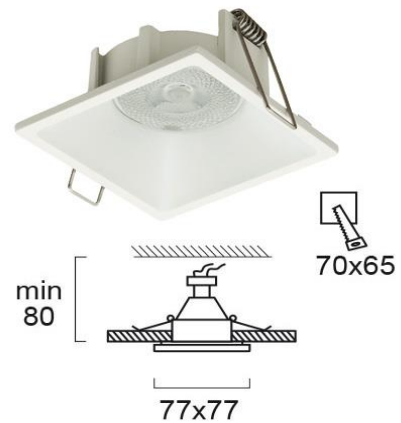

## Product Datasheet

<b>Code</b>	4225000
<b>Description</b>	Recessed SpotLight White Fino
<b>Family</b>	FINO
<b>Type</b>	SPOTLIGHTS
<b>Type of Lamp</b>	GU10
<b>Watt</b>	MAX 35W
<b>Volt</b>	220-240V
<b>Hertz</b>	50-60 Hz
<b>Class</b>	II
<b>IP</b>	IP20
<b>Environment</b>	INDOOR
<b>Color</b>	WHITE
<b>Material</b>	ALUMINIUM
<b>Length</b>	L:77
<b>Height</b>	H:80
<b>Width</b>	W:77