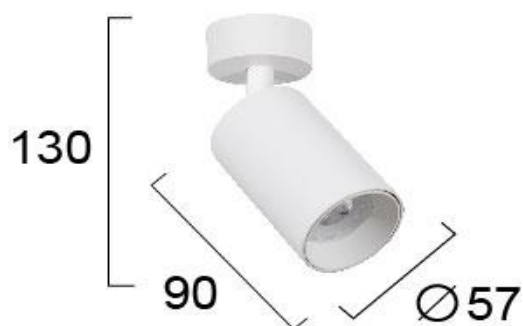

## Product Datasheet

<b>Code</b>	4224700
<b>Description</b>	SpotLight White Stage
<b>Family</b>	STAGE
<b>Type</b>	SPOTLIGHTS
<b>Type of Lamp</b>	GU10
<b>Watt</b>	MAX 13W
<b>Volt</b>	220-240V
<b>Hertz</b>	50-60 Hz
<b>Class</b>	I
<b>IP</b>	IP20
<b>Environment</b>	INDOOR
<b>Color</b>	WHITE
<b>Material</b>	ALUMINIUM
<b>Length</b>	D:57
<b>Height</b>	H:130
<b>Width</b>	