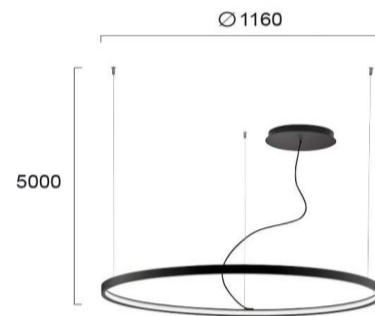

### Product Datasheet

<b>Code</b>	4224401
<b>Description</b>	Pendant Light Black D:1200 Verdi
<b>Family</b>	VERDI
<b>Type</b>	PENDANT
<b>Type of Lamp</b>	LED module
<b>Watt</b>	69W
<b>Volt</b>	220-240 VAC
<b>Hertz</b>	50-60 Hz
<b>Class</b>	Class I
<b>IP</b>	IP20
<b>Environment</b>	Indoor
<b>Color</b>	BLACK
<b>Material</b>	ALUMINIUM / PC
<b>Length</b>	D:1160
<b>Height</b>	H:5000
<b>Width</b>	
<b>Kelvin</b>	4000K
<b>Lumen</b>	2957 Lm
<b>Beam Angle</b>	Beam Angle 120* / CRI 86 / UGR<28
<b>Dimmable</b>	Non-Dimmable