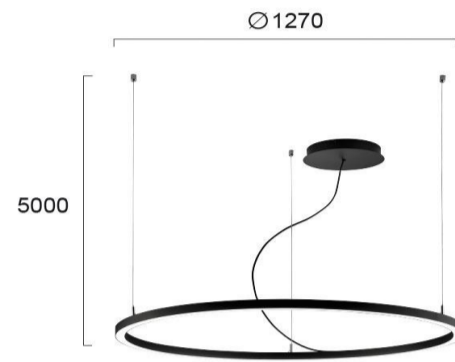

### Product Datasheet

<b>Code</b>	4224201
<b>Description</b>	Pendant Light Black D:1270 Verdi
<b>Family</b>	VERDI
<b>Type</b>	PENDANT
<b>Type of Lamp</b>	LED module
<b>Watt</b>	62W
<b>Volt</b>	220-240 VAC
<b>Hertz</b>	50-60 Hz
<b>Class</b>	Class I
<b>IP</b>	IP20
<b>Environment</b>	Indoor
<b>Color</b>	BLACK
<b>Material</b>	ALUMINIUM
<b>Length</b>	D:1270
<b>Height</b>	H:5000
<b>Width</b>	
<b>Kelvin</b>	4000K
<b>Lumen</b>	3609 Lm
<b>Beam Angle</b>	Beam Angle 110* / CRI 85 / UGR<28
<b>Dimmable</b>	Non-Dimmable