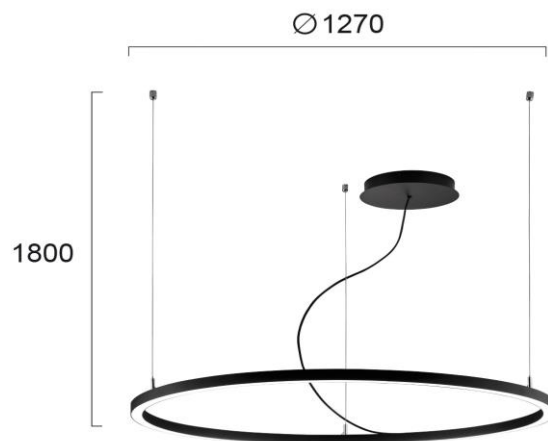

## Product Datasheet

<b>Code</b>	4224200
<b>Description</b>	Pendant Lamp Black D:1270 Verdi
<b>Family</b>	VERDI
<b>Type</b>	PENDANT
<b>Type of Lamp</b>	LED MODULE
<b>Watt</b>	61W
<b>Volt</b>	220-240 VAC
<b>Hertz</b>	50-60 Hz
<b>Class</b>	I
<b>IP</b>	IP20
<b>Environment</b>	INDOOR
<b>Color</b>	BLACK
<b>Material</b>	ALUMINIUM
<b>Length</b>	D:1270
<b>Height</b>	H:1800
<b>Width</b>	
<b>Kelvin</b>	3000K
<b>Lumen</b>	4100 Lm
<b>Beam Angle</b>	CRI>80
<b>Dimmable</b>	NON-DIMMABLE