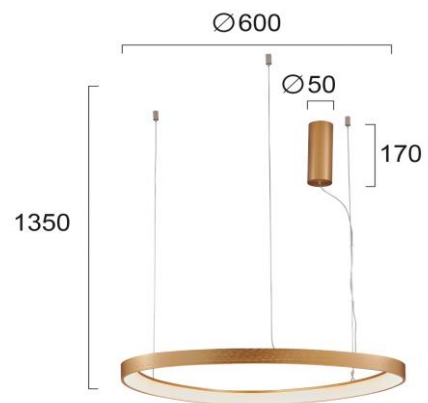

## Product Datasheet

<b>Code</b>	4222800
<b>Description</b>	Pendant Lamp D:600 Loop
<b>Family</b>	LOOP
<b>Type</b>	PENDANT
<b>Type of Lamp</b>	LED MODULE
<b>Watt</b>	48W
<b>Volt</b>	220-240V
<b>Hertz</b>	50-60 Hz
<b>Class</b>	I
<b>IP</b>	IP20
<b>Environment</b>	Indoor
<b>Color</b>	GOLD
<b>Material</b>	ALUMINIUM
<b>Length</b>	D:600
<b>Height</b>	H:1350
<b>Width</b>	
<b>Kelvin</b>	3000K
<b>Lumen</b>	2640 Lm
<b>Beam Angle</b>	BEAM ANGLE 120*
<b>Dimmable</b>	NON