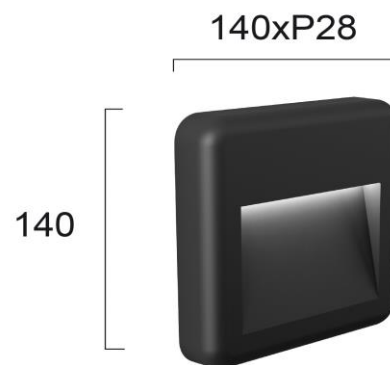

## Product Datasheet

<b>Code</b>	4222700
<b>Description</b>	Wall Lamp 140X140 Norma
<b>Family</b>	NORMA
<b>Type</b>	WALL LIGHTS
<b>Type of Lamp</b>	LED MODULE
<b>Watt</b>	LED 4W
<b>Volt</b>	220-240V
<b>Hertz</b>	50-60 Hz
<b>Class</b>	II
<b>IP</b>	IP65
<b>Environment</b>	Outdoor
<b>Color</b>	DARK GREY
<b>Material</b>	ABS
<b>Length</b>	L:140
<b>Height</b>	H:140
<b>Width</b>	P:28
<b>Kelvin</b>	3000K
<b>Lumen</b>	280 Lm
<b>Beam Angle</b>	BEAM ANGLE 120*
<b>Dimmable</b>	NON