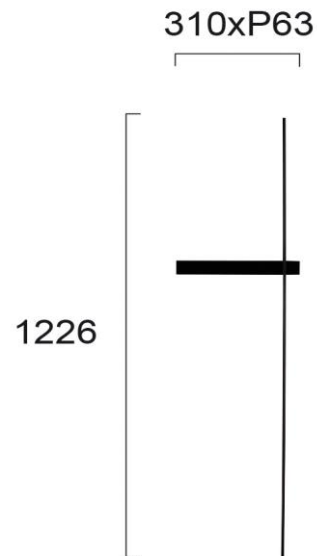

## Product Datasheet

<b>Code</b>	4222300
<b>Description</b>	Wall Lamp Slim
<b>Family</b>	SLIM
<b>Type</b>	WALL LIGHTS
<b>Type of Lamp</b>	LED MODULE
<b>Watt</b>	14W
<b>Volt</b>	220-240 VAC
<b>Hertz</b>	50-60 Hz
<b>Class</b>	I
<b>IP</b>	IP20
<b>Environment</b>	INDOOR
<b>Color</b>	BLACK
<b>Material</b>	ELECTROSTATIC PAINTED STEEL
<b>Length</b>	L:310
<b>Height</b>	H:1226
<b>Width</b>	P:63
<b>Kelvin</b>	3000K
<b>Lumen</b>	1000 Lm
<b>Beam Angle</b>	BEAM ANGLE 110*
<b>Dimmable</b>	NON-DIMMABLE