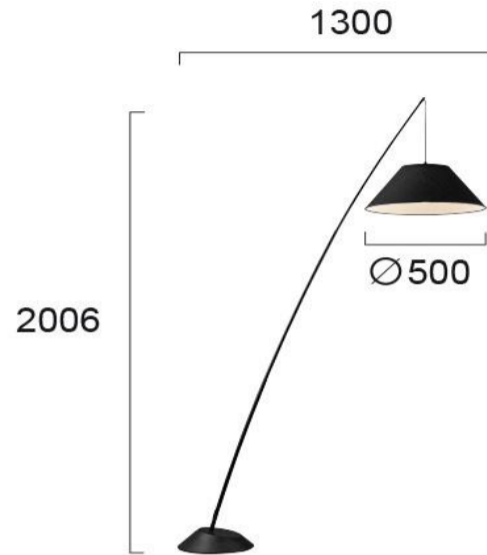

### Product Datasheet

<b>Code</b>	4221000
<b>Description</b>	Floor Lamp Rod
<b>Family</b>	ROD
<b>Type</b>	FLOOR
<b>Type of Lamp</b>	E27
<b>Watt</b>	1 x MAX 60W
<b>Volt</b>	220-240 VAC
<b>Hertz</b>	50-60 Hz
<b>Class</b>	II
<b>IP</b>	IP20
<b>Environment</b>	Indoor
<b>Color</b>	BLACK
<b>Material</b>	FABRIC SHADE / CARBON FIBER
<b>Length</b>	L:1300
<b>Height</b>	H:2006
<b>Width</b>	D:500