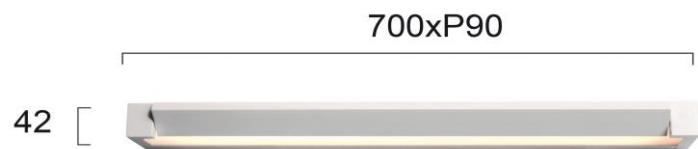

## Product Datasheet

<b>Code</b>	4220200
<b>Description</b>	Wall Lamp L:700 Valse
<b>Family</b>	VALSE
<b>Type</b>	WALL LIGHTS
<b>Type of Lamp</b>	LED MODULE
<b>Watt</b>	20W
<b>Volt</b>	220-240 VAC
<b>Hertz</b>	50-60 Hz
<b>Class</b>	I
<b>IP</b>	IP20
<b>Environment</b>	INDOOR
<b>Color</b>	WHITE
<b>Material</b>	ALUMINIUM
<b>Length</b>	L:700
<b>Height</b>	H:42
<b>Width</b>	P:90
<b>Kelvin</b>	3000K
<b>Lumen</b>	1811 Lm
<b>Beam Angle</b>	BEAM ANGLE 120*
<b>Dimmable</b>	NON-DIMMABLE