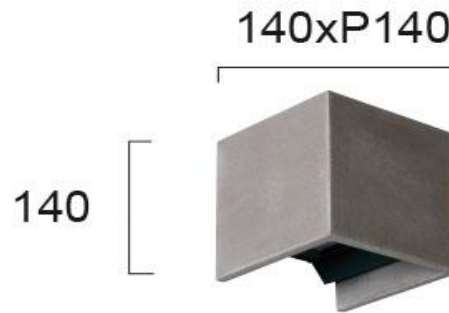

### Product Datasheet

<b>Code</b>	4189201
<b>Description</b>	Wall Lamp Samos
<b>Family</b>	SAMOS
<b>Type</b>	WALL LIGTHS
<b>Type of Lamp</b>	LED module
<b>Watt</b>	12W
<b>Volt</b>	220-240 VAC
<b>Hertz</b>	50-60 Hz
<b>Class</b>	I
<b>IP</b>	IP65
<b>Environment</b>	Outdoor
<b>Color</b>	GREY
<b>Material</b>	CONCRETE / ALUMINIUM
<b>Length</b>	L:140
<b>Height</b>	H:140
<b>Width</b>	P:140
<b>Kelvin</b>	3000K
<b>Lumen</b>	828 Lm
<b>Beam Angle</b>	ADJUSTABLE BEAM ANGLE 0-75*, CRI>80
<b>Dimmable</b>	Non-Dimmable