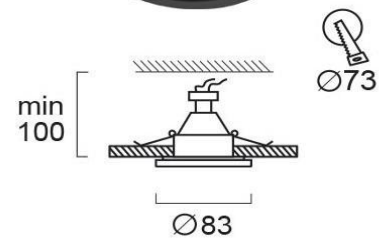

## Product Datasheet

<b>Code</b>	4182901
<b>Description</b>	Reseced Spot Black Round Rob
<b>Family</b>	ROB
<b>Type</b>	SPOTLIGHTS
<b>Type of Lamp</b>	GU10
<b>Watt</b>	1xMax 50W
<b>Volt</b>	220-240 VAC
<b>Hertz</b>	50-60 Hz
<b>Class</b>	Class I
<b>IP</b>	IP20
<b>Environment</b>	Indoor
<b>Color</b>	BLACK
<b>Material</b>	ALUMINIUM
<b>Length</b>	D:83
<b>Height</b>	H:100 MIN
<b>Width</b>	