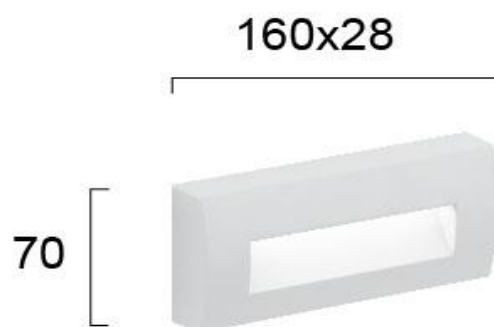

## Product Datasheet

<b>Code</b>	4172001
<b>Description</b>	Outdoor Wall Lamp White L:160x70 LEROS PLUS
<b>Family</b>	LEROS PLUS
<b>Type</b>	WALL LIGHTS
<b>Type of Lamp</b>	LED MODULE
<b>Watt</b>	LED 1,5W
<b>Volt</b>	220-240 VAC
<b>Hertz</b>	50-60 Hz
<b>Class</b>	II
<b>IP</b>	IP44
<b>Environment</b>	OUTDOOR
<b>Color</b>	WHITE
<b>Material</b>	ABS
<b>Length</b>	L:160
<b>Height</b>	H:70
<b>Width</b>	P:28
<b>Kelvin</b>	3000K
<b>Lumen</b>	130 Lm
<b>Beam Angle</b>	BEAM ANGLE 45*, CRI>80
<b>Dimmable</b>	NON-DIMMABLE