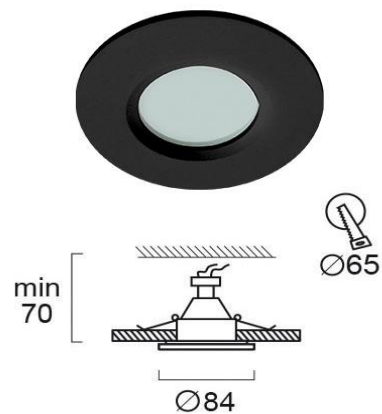

## Product Datasheet

<b>Code</b>	4151401
<b>Description</b>	Recessed Spot Black Round Viki
<b>Family</b>	VIKI
<b>Type</b>	SPOTLIGHTS
<b>Type of Lamp</b>	GU10 / GU5.3 (MR16)
<b>Watt</b>	MAX 50W
<b>Volt</b>	230V / 12V
<b>Hertz</b>	50-60 Hz
<b>Class</b>	I
<b>IP</b>	IP20/IP44
<b>Environment</b>	Indoor
<b>Color</b>	BLACK
<b>Material</b>	ALUMINIUM
<b>Length</b>	D:84
<b>Height</b>	H:70 MIN
<b>Width</b>	