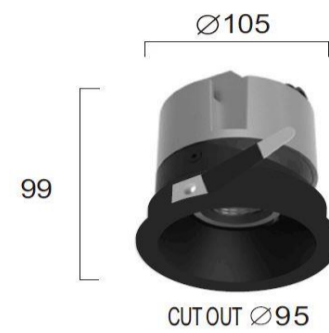

### Product Datasheet

<b>Code</b>	3914-012B-3-S-38
<b>Description</b>	Recessed Spot Light Black 20W 3000K 38° Alea
<b>Family</b>	ALEA
<b>Type</b>	SPOTLIGHTS
<b>Type of Lamp</b>	LED module
<b>Watt</b>	20W
<b>Volt</b>	220-240V
<b>Hertz</b>	50-60 Hz
<b>Class</b>	Class II
<b>IP</b>	IP44
<b>Environment</b>	Indoor
<b>Color</b>	BLACK
<b>Material</b>	ALUMINIUM
<b>Length</b>	D:105
<b>Height</b>	H:99
<b>Width</b>	
<b>Kelvin</b>	3000K
<b>Lumen</b>	1757 Lm
<b>Beam Angle</b>	Beam Angle 38*/CRI 83
<b>Dimmable</b>	Non-Dimmable