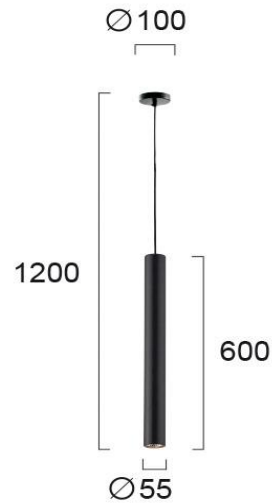

### Product Datasheet

<b>Code</b>	39003400
<b>Description</b>	Pendant Light Tube
<b>Family</b>	TUBE
<b>Type</b>	PENDANT
<b>Type of Lamp</b>	GU10
<b>Watt</b>	1 x Max 35W
<b>Volt</b>	220-240 VAC
<b>Hertz</b>	50-60 Hz
<b>Class</b>	Class I
<b>IP</b>	IP20
<b>Environment</b>	Indoor
<b>Color</b>	BLACK
<b>Material</b>	ELECTROSTATIC PAINTED STEEL
<b>Length</b>	D:55
<b>Height</b>	H:1200
<b>Width</b>	h:600