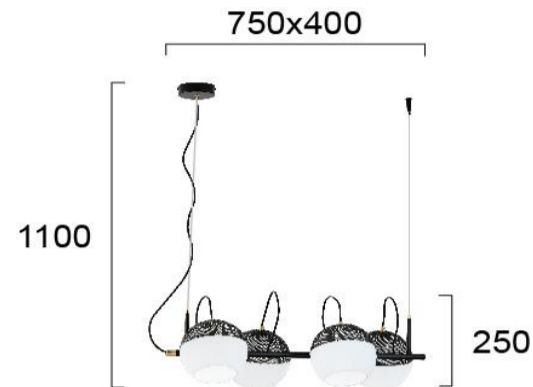

### Product Datasheet

<b>Code</b>	3100500
<b>Description</b>	4/L Pendant Bar Brody
<b>Family</b>	BRODY
<b>Type</b>	PENDANT
<b>Type of Lamp</b>	E27
<b>Watt</b>	4 x MAX 60W
<b>Volt</b>	220-240 VAC
<b>Hertz</b>	50-60 Hz
<b>Class</b>	Class II
<b>IP</b>	IP20
<b>Environment</b>	Indoor
<b>Color</b>	WHITE / BLACK
<b>Material</b>	GLASS / ELECTROSTATIC PAINTED STEEL
<b>Length</b>	L:750
<b>Height</b>	H:1100
<b>Width</b>	W:400