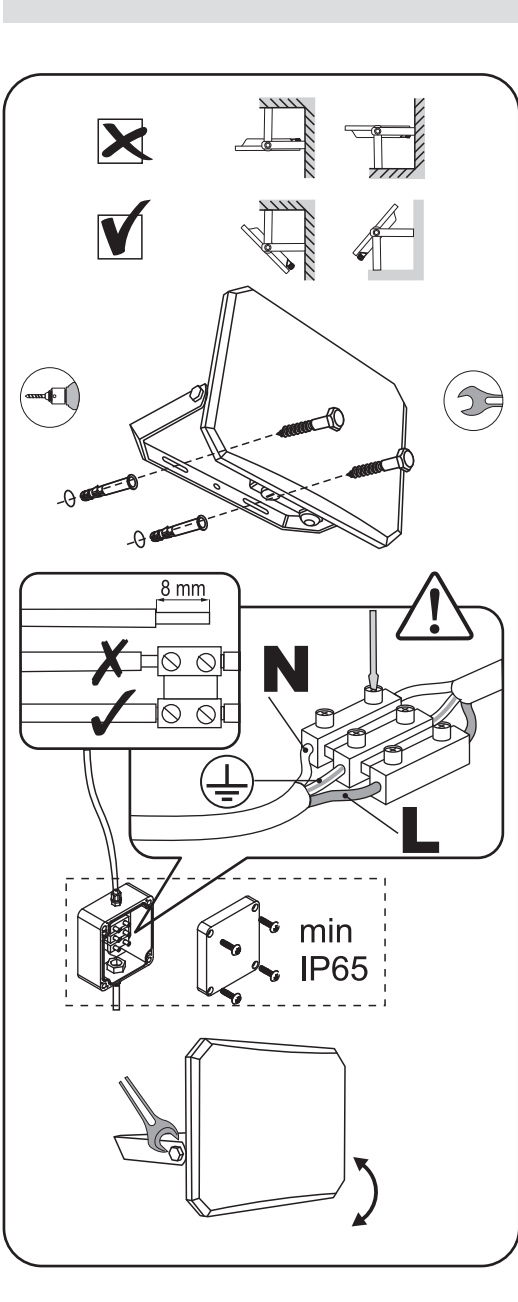

ΑΠΟΘΗΚΕΥΣΗ ΚΑΙ ΜΕΤΑΦΟΡΑ

Πριν από την παράδοση στο άμεσο σημείο πώλησης, το προϊόν πρέπει να φυλάσσεται στη συσκευασία του κατασκευαστή σε θερμοκρασία από -20°C έως +40°C, σε ξηρό χώρο και χωρίς έκθεση στο άμεσο ηλιακό φως.

Η μεταφορά μπορεί να πραγματοποιηθεί με χερσαία, θαλάσσια, αεροπορική μεταφορά στη συσκευασία μεταφοράς του κατασκευαστή. **ΕΓΓΥΗΣΗ**

Η περίοδος εγγύησης για το προϊόν αναγράφεται στην ατομική συσκευασία και ξεκινά από την ημερομηνία πώλησης. Κατά τη διάρκεια της περιόδου εγγύησης, ένα ελαττωματικό προϊόν μπορεί να αντικατασταθεί ή να επιστραφεί με την απόδειξη αγοράς και όλα τα εξαρτήματα και τα αξεσουάρ να διατηρηθούν. Τα ακόλουθα δεν ισχύουν για το πεδίο εφαρμογής της περιορισμένης εγγύησης:

1. Κακή χρήση του προϊόντος και πρόκληση ζημιάς στα εξαρτήματα του προϊόντος.
   - Μη εξουσιοδοτημένη απουσαρμολόγηση ή παρουσία βαθιάς μηχανικής βλάβης στο προϊόν.
   - Βλάβη λόγω ανώτερης βίας.
2. Ο κατασκευαστής διατηρεί το δικαίωμα να κάνει αλλαγές σε αυτό το εγχειρίδιο χρήσης ή τεχνικές αλλαγές στο προϊόν χωρίς προηγούμενη ειδοποίηση.

Виробник: ПП «Аллегрo-опт», вул. Герoїв Маріупoля, 106-Ж, м. Крoпивницький, Україна, 25004. Тел./Факс: +38(0522)245377. Вирoблено на вирoбничих потужностях: ФOШАНЬ КАЙЧЕНГ ЛАЙТІНГ Ко., Лтд Адреса: Китай, провінція Гуандун, місто Фoшань, район Наньхай, місто Шішань, вул. Синьє Західна, 16. Щодо прийняття претензій звертатися до Виробника. Дата виготовлення і номер партії зазначені на виробі та на упакуванні. **www.videx.ua** Importer: Allegro Opt Sp. z o.o., Handlowa 23, 05-120 Legionowo, Polska. Made in China/Wyprodukowano w Chinach. **www.videx.com.pl**

Allegro-opt PE, 106-G Heroiv Mariupolia street, Kropyvnytskyi, 25004, Ukraine.