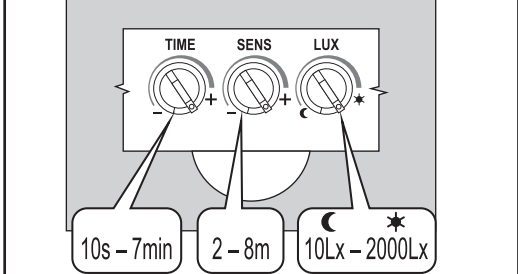

(UA) Доступно тільки для моделей з датчиком руху; **(EN)** Available only for models with motion sensor; **(PL)** Dostępne tylko dla modeli z czujnikiem ruchu; **(DE)** Nur für Modelle mit Bewegungssensor verfügbar; **(HU)** Csak mozgásérzékelővel ellátott modellekhez érhető el; **(GR)** Διατίθεται μόνο για μοντέλα με αισθητήρα κίνησης.