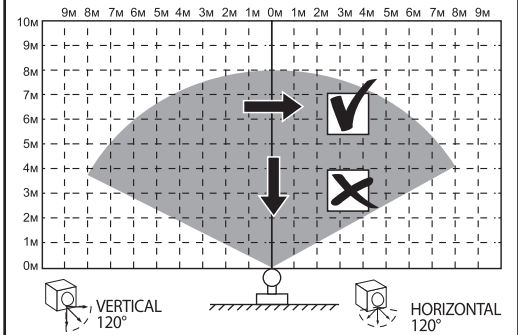

(UA) Доступно тільки для моделей з датчиком руху; **(EN)** Available only for models with motion sensor; **(PL)** Dostępne tylko dla modeli z czujnikiem ruchu; **(DE)** Nur für Modelle mit Bewegungssensor verfügbar; **(HU)** Csak mozgásérzékelővel ellátott modellekhez érhető el; **(GR)** Διατίθεται μόνο για μοντέλα με αισθητήρα κίνησης.