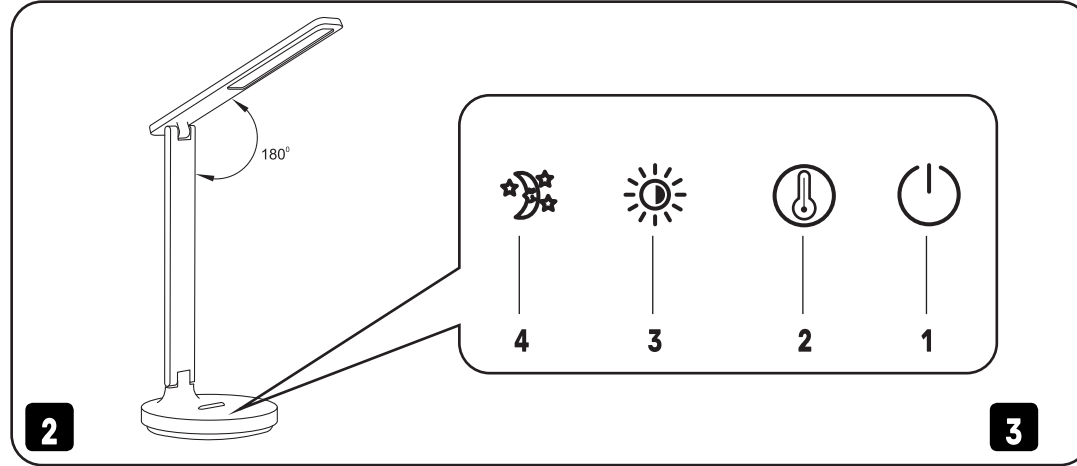

LAGERUNG UND TRANSPORT

Vor der Lieferung an die direkte Verkaufsstelle muss das Produkt in der Verpackung des Herstellers bei einer Temperatur von -20 °C bis +40 °C, in einem trockenen Raum und ohne direkte Sonneneinstrahlung gelagert werden.

Der Transport kann per Land-, See-, Lufttransport in der Transportverpackung des Herstellers erfolgen.

GARANTIE

Die Garantiezeit für das Produkt ist auf der jeweiligen Verpackung angegeben und beginnt mit dem Verkaufsdatum. Während der Garantiezeit

kann ein fehlerhaftes Produkt umgetauscht oder unter Vorlage des Kaufbelegs zurückgegeben werden, wobei alle Komponenten und Zubehörteile erhalten bleiben. Folgendes gilt nicht im Rahmen der eingeschränkten Gewährleistung:

- Missbrauch des Produkts und Beschädigung der Produktkomponenten;
- Unbefugte Demontage oder das Vorhandensein tiefer mechanischer Schäden am Produkt;
- Schäden durch höhere Gewalt.

Der Hersteller haftet nicht für Schäden, die aus der Nichtbeachtung der obigen Anweisungen resultieren. Der Hersteller behält sich das Recht vor, Aktualisierungen dieses Benutzerhandbuchs vorzunehmen. Der Hersteller behält sich das Recht vor, Änderungen an dieser Bedienungsanleitung vorzunehmen. Der Hersteller behält sich technische Änderungen vor.

Виробник: ПП «Аллегро-опт», вул. Героїв Маріуполя, 106-Ж, м. Кропивницький, Україна, 25004. Тел./Факс: +38(0522)245377.

Вироблено на виробничих потужностях: Шеньчжень Брайт Стар Технолоджі Ко., Лтд, Адреса: 4Ф, Блок А, Джінчі Зрд Технолоджі Парк, Джювей, Сісян Таун, Баоань Дістрікт, Шеньчжень Сіті, Гуандун Провінс, Китай.

Щодо прийняття претензій звертатися до Виробника. Дата виготовлення і номер партії зазначені на виробі та на упаковці.

www.videx.ua

Producer/Producent: Allegro Opt Sp. z o.o., Handlowa 23, 05-120 Legionowo, Poland. Made in P.R.C. Store unused for no more than 2 years.

www.videx.com.pl