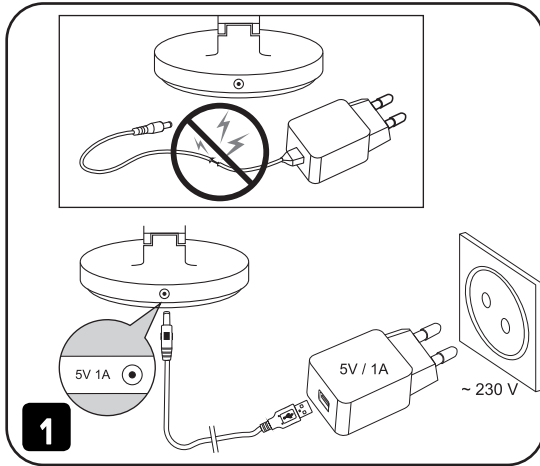

LAGERUNG UND TRANSPORT

Vor der Lieferung an die direkte Verkaufsstelle muss das Produkt in der Verpackung des Herstellers bei einer Temperatur von -20 °C bis +40 °C, in einem trockenen Raum und ohne direkte Sonneneinstrahlung gelagert werden.

Der Transport kann per Land-, See-, Lufttransport in der Transportverpackung des Herstellers erfolgen.

GARANTIE

Die Garantiezeit für das Produkt ist auf der jeweiligen Verpackung angegeben und beginnt mit dem Verkaufsdatum. Während der Garantiezeit

kann ein fehlerhaftes Produkt umgetauscht oder unter Vorlage des Kaufbelegs zurückgegeben werden, wobei alle Komponenten und Zubehörteile erhalten bleiben. Folgendes gilt nicht im Rahmen der eingeschränkten Gewährleistung:

- Missbrauch des Produkts und Beschädigung der Produktkomponenten;
- Unbefugte Demontage oder das Vorhandensein tiefer mechanischer Schäden am Produkt;
- Schäden durch höhere Gewalt.

Der Hersteller haftet nicht für Schäden, die aus der Nichtbeachtung der obigen Anweisungen resultieren. Der Hersteller behält sich das Recht vor, Aktualisierungen dieses Benutzerhandbuchs vorzunehmen. Der Hersteller behält sich das Recht vor, Änderungen an dieser Bedienungsanleitung vorzunehmen. Der Hersteller behält sich technische Änderungen vor.

Виробник: ПП «Аллегро-опт», вул. Героїв Маріуполя, 106-Ж, м. Кропивницький, Україна, 25004. Тел./Факс: +38(0522)245377.

Вироблено на виробничих потужностях: Шеньчжень Брайт Стар Технолоджі Ко., Лтд, Адреса: 4Ф, Блок А, Джінчі Зрд Технолоджі Парк, Джювей, Сісян Таун, Баоань Дістрікт, Шеньчжень Сіті, Гуандун Провінс, Китай.

Щодо прийняття претензій звертатися до Виробника. Дата виготовлення і номер партії зазначені на виробі та на упаковці.

www.videx.ua

Producer/Producent: Allegro Opt Sp. z o.o., Handlowa 23, 05-120 Legionowo, Poland. Made in P.R.C. Store unused for no more than 2 years.

www.videx.com.pl