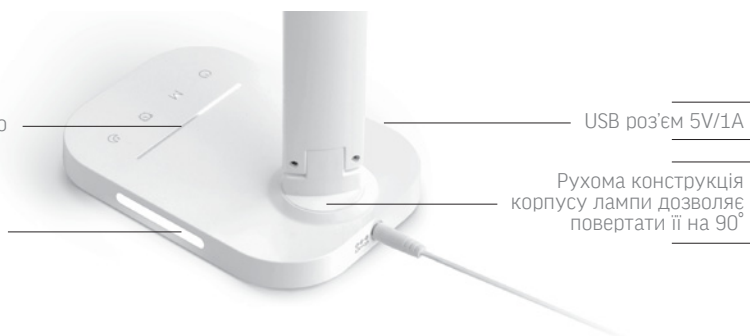

## лампа настільна

Артикул	Потужність *	Колірна температура світла	Робоча напруга	Світловий потік *	Кількість у коробі	Код
	W	K	V	Lm	шт	
VL-TF12W <b>новинка</b>	7	3000 ● 4000 ○ 4500 ○ 5000 ○ 6500 ●	AC 100-240 50Hz/60Hz	550	16	25947

2 роки гарантії
40 000 ресурс
>90 Ra
100 000 оп / off
не мерехтить
нічний режим

Висота в робочому положенні 34,5 см \* при максимальній потужності 100%

Ергономічна та зручна у використанні настільна лампа оснащена USB роз'ємом, що дозволяє заряджати мобільні та інші пристрої (5В/1А). Робочий кут нахилу дає змогу зручно керувати лампою та спрямовувати світло згідно потреби. Функціональність лампи доповнює нічна підсвітка та таймер автоматичного вимкнення (60 хв).

Плавне регулювання полегшує вибір необхідного режиму яскравості

Комфортна нічна підсвітка

USB роз'єм 5В/1А

Рухома конструкція корпусу лампи дозволяє повертати її на 90°