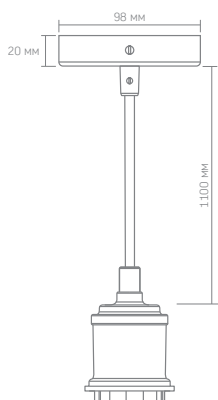

### СВІТИЛЬНИКИ декоративні

Артикул	Цоколь	Патрон		Кабель		Основа		Кількість у коробі	Код
		матеріал	габарити, мм	матеріал	довжина, мм	матеріал	габарити, мм		
1 VL-PD108AG <b>бронза</b>	E27	алюміній	48x48x66	нейлон	1100	залізо	98x98x20	32	25032
2 VL-PD107AB <b>чорний</b>	E27	алюміній	48x48x66	нейлон	1100	залізо	98x98x20	32	25031
3 VL-PD112CG <b>бетон</b>	E27	бетон	55x55x83	нейлон	1100	залізо	98x98x20	32	25033
4 VL-PD115IB <b>чорний</b>	E27	залізо	48x48x66	нейлон	1100	залізо	98x98x20	32	25034
5 VL-PD116IW <b>білий</b>	E27	залізо	48x48x66	нейлон	1100	залізо	98x98x20	32	25035