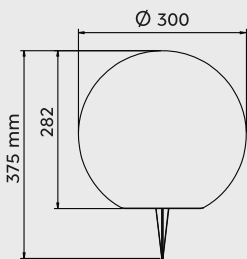

MELO

Kunststoff
plastic
plastique
kunststof
plástico
plastica
plastic
muovi
plastik

01 Weiß · white

Incl. 1 x RGBW-LED, 0,5 W

R55326901

R55326101

RGBW Farbwechsler
RGBW Colorchanging
Changement de couleur RGBW
RGBW Kleurverandering
Cambio de color RGBW
Cambia colore RGBW
Schimbator de culoare RGBW
Väriinvalitto RGB
Zmieniający kolor RGBW