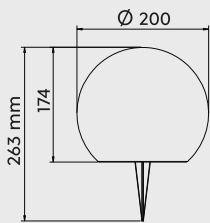

MELO

Kunststoff
plastic
plastique
kunststof
plástico
plastica
plastic
muovi
plastik

01 Weiß · white

Incl. 1 x RGBW-LED, 0,5 W

R55326901

R55326101

RGBW Farbwechsler
RGBW Colorchanging
Changement de couleur RGBW
RGBW Kleurverandering
Cambio de color RGBW
Cambia colore RGBW
Schimbator de culoare RGBW
Väriinvalitto RGB
Zmieniający kolor RGBW