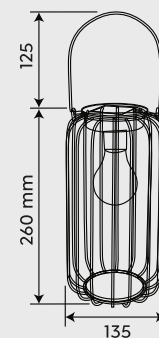

R55316132

Metall
metal
metale
metaal
metal
metallo
metal
metalli
metal

32 Schwarz matt · black mat

Incl. SMD-LED, 0,01 W

Dämmerungssensor
Dusk sensor
Décteur de crépuscule
Schemeringsensor
Sensor de oscuridad
Sensore crepuscolare
Sensor de lumina/amurg
Hämärätunnistin
Czujnik zmierzchowy