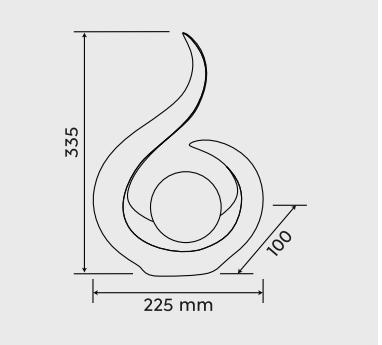

R55296142

Kunststoff
 plastic
 plastique
 kunststof
 plástico
 plastica
 plastic
 muovi
 plastik

42 Anthrazit · anthracite

Incl. SMD-LED, 0,02 W

Dämmerungssensor
 Dusk sensor
 Détecteur de crépuscule
 Schemeringsensor
 Sensor de oscuridad
 Sensore crepuscolare
 Senzor de lumina/amurg
 Hämärätunnistin
 Czujnik zmierzchowy