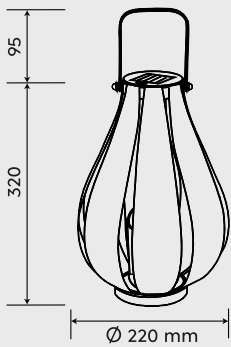

MONTERO

Metall
metal
metale
metaal
metal
metallo
metal
metalli
metal

31 Weiß matt · white mat

88 Silber antik · antique silver

Incl. SMD-LED, 0,1 W

R55266131

R55266188

Ladezeit
Charging time
Temps de charge
Oplaaadtijd
Tiempo de carga
Tempo di carica
Timp de incarcare
Latausaika
Czas ładowania