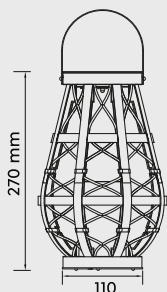

VINTO

Kunststoff
plastic
plastique
kunststof
plástico
plastica
plastic
muovi
plastik

44 Beige · fawn

Incl. SMD-LED, 0,1 W
R55276144

Incl. SMD-LED, 0,2 W
R55276944

R55276144

R55276944

Ladezeit
Charging time
Temps de charge
Oplaadtijd
Tiempo de carga
Tempo di carica
Timp de incarcare
Latausaika
Czas ładowania