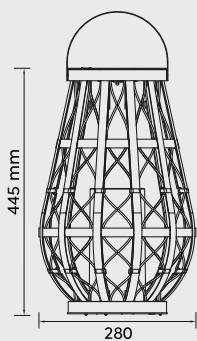

VINTO

Kunststoff
plastic
plastique
kunststof
plástico
plastica
plastic
muovi
plastik

44 Beige · fawn

Incl. SMD-LED, 0,1 W
R55276144

Incl. SMD-LED, 0,2 W
R55276944

R55276144

R55276944

Ladezeit
Charging time
Temps de charge
Oplaadtijd
Tiempo de carga
Tempo di carica
Timp de incarcare
Latausaika
Czas ładowania