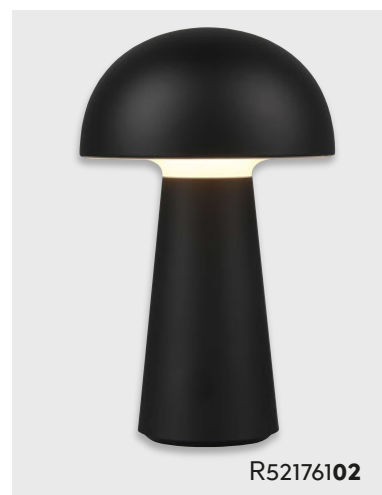

R52176101

Kunststoff  
 plastic  
 plastique  
 kunststof  
 plástico  
 plastica  
 plastic  
 muovi  
 plastik

- 01** Weiß · white
- 02** Schwarz · black

Incl. 1 x SMD-LED, 2 W  
 200 lm, 3.000 K

R52176102