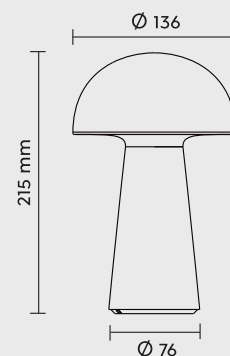

R52176101

Kunststoff  
 plastic  
 plastique  
 kunststof  
 plástico  
 plastica  
 plastic  
 muovi  
 plastik

- 01** Weiß · white
- 02** Schwarz · black

Incl. 1 x SMD-LED, 2 W  
 200 lm, 3.000 K

R52176102