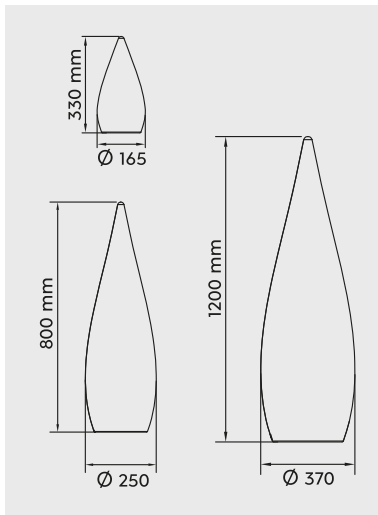

RGBW Farbwechsler
RGBW Colorchanging
Changement de couleur RGBW
RGBW Kleurverandering
Cambio de color RGBW
Cambia colore RGBW
Schimbator de culoare RGBW
Värinvaihto RGB
Zmieniający kolor RGBW

Akkubetrieb
Rechargeable battery operated
Fonctionnement sur batteries rechargeable
Opladbare accu
Batería recargable
Batteria Ricaricabile
Operabil prin baterie reincarcabila
Ladattava akku
Akumulator zasilany bateryjnje
Şarj edilebilir pilli