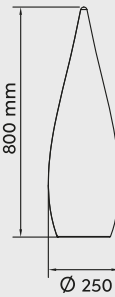

R45101901

R55101101

R45101101

R45101901

RGBW Farbwechsler
RGBW Colorchanging
Changement de couleur RGBW
RGBW Kleurverandering
Cambio de color RGBW
Cambia colore RGBW
Schimbator de culoare RGBW
Värinvaihto RGB
Zmieniający kolor RGBW