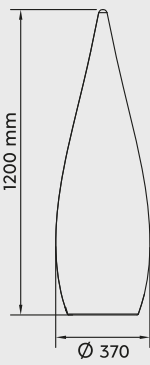

RGBW Farbwechsler
RGBW Colorchanging
Changement de couleur RGBW
RGBW Kleurverandering
Cambio de color RGBW
Cambia colore RGBW
Schimbator de culoare RGBW
Värinvaihto RGB
Zmieniający kolor RGBW

Akkubetrieb
Rechargeable battery operated
Fonctionnement sur batteries rechargeable
Opladbare accu
Batería recargable
Batteria Ricaricabile
Operabil prin baterie reincarcabila
Ladattava akku
Akumulator zasilany bateryjnje
Şarj edilebilir pilli