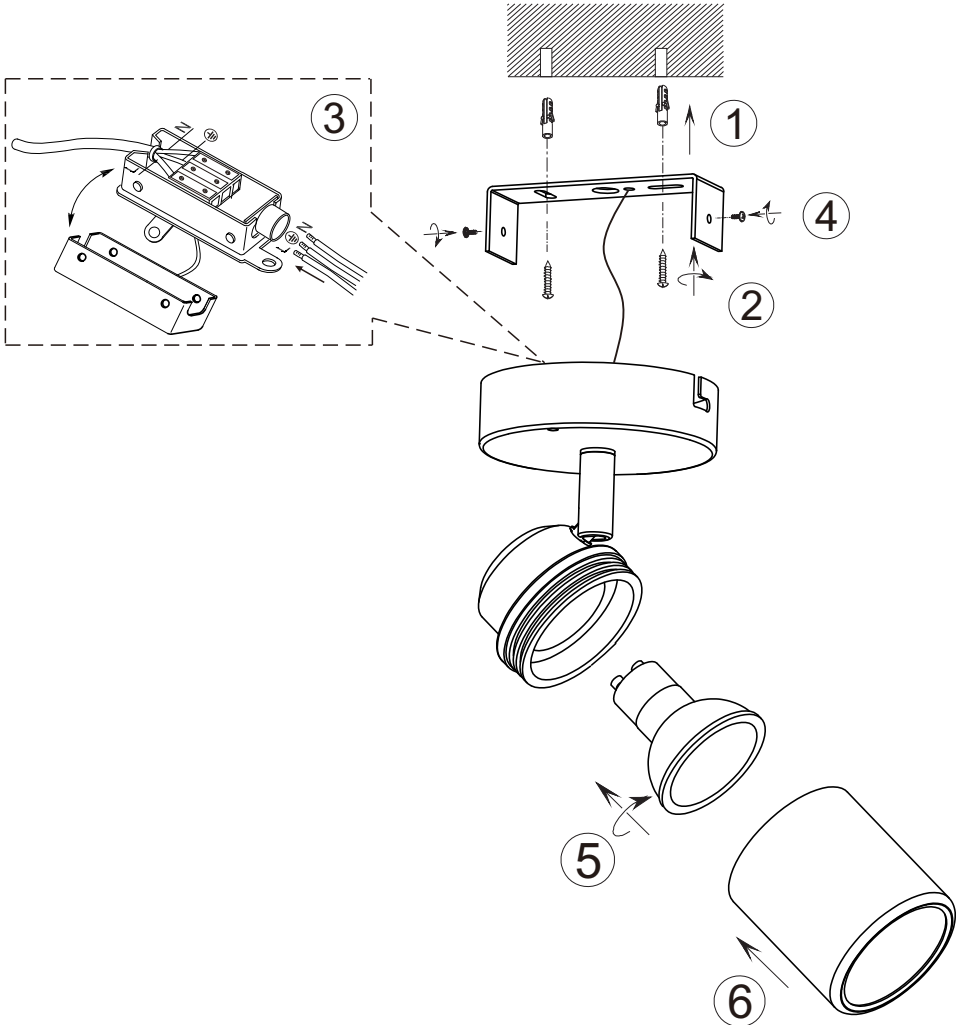

(SR) UPOZORENJE!

Prije početka montaže, pažljivo pročitajte sigurnosne upute!

230V ~ 50Hz, 1 x GU10 max. 5W

trio-lighting.com/
880400106