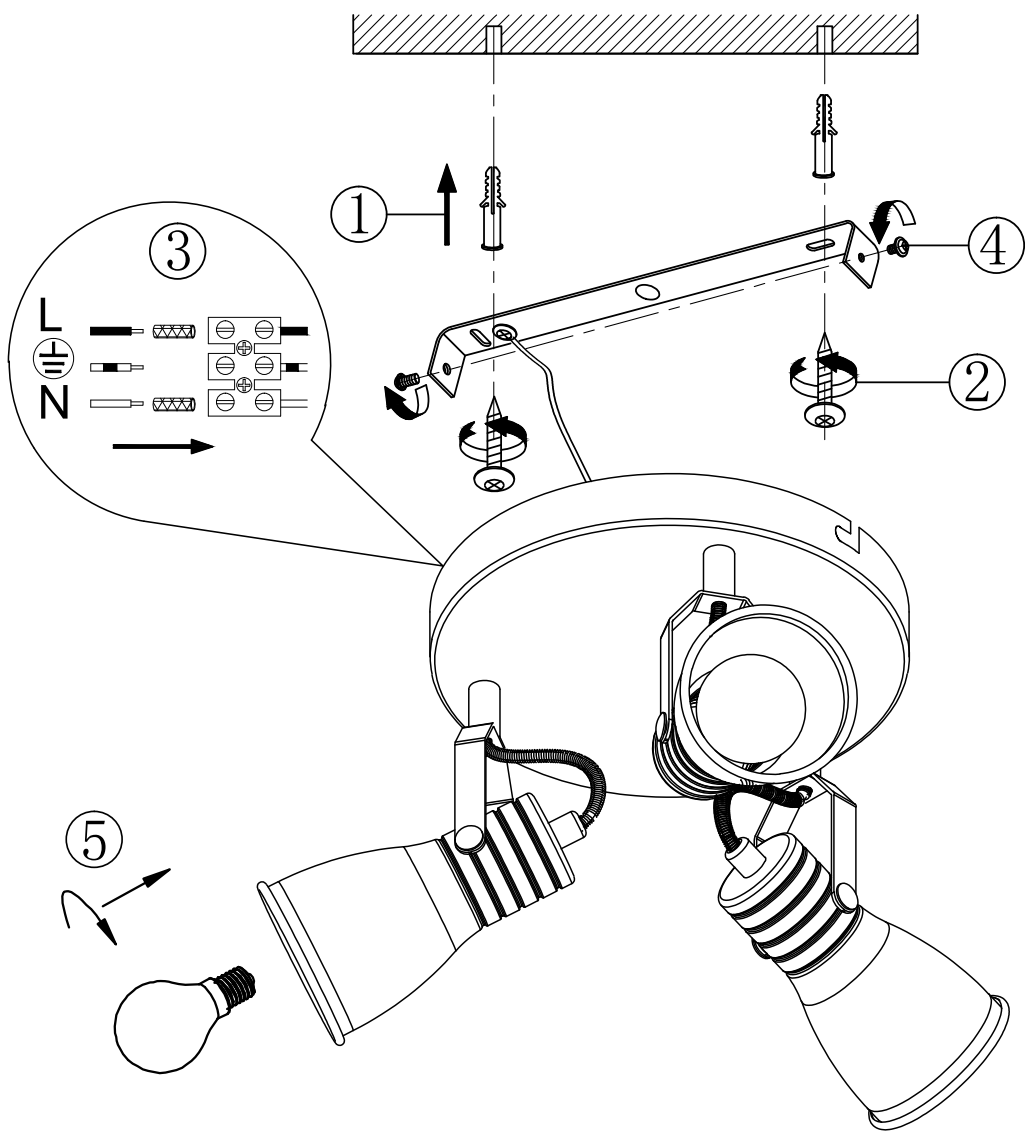

Norėdami saugiai ir teisingai sumontuoti šviestuv vadovaukitės šia instrukcija!

**(ET) HOIATUS!**

Enne monteerimist lugege ohutusjuhised tähelepanelikult läbi!

**(DA) OBS!**

Læs sikkerhedsinformationen nøje, før du monterer produktet!

**(UK) ПОПЕРЕДЖЕННЯ!**

Перед розбиранням, будь ласка, уважно прочитайте інструкції з техніки безпеки!

230V ~ 50Hz, 3x E14 max. 25W

  
[trio-lighting.com/](http://trio-lighting.com/)  
813430327