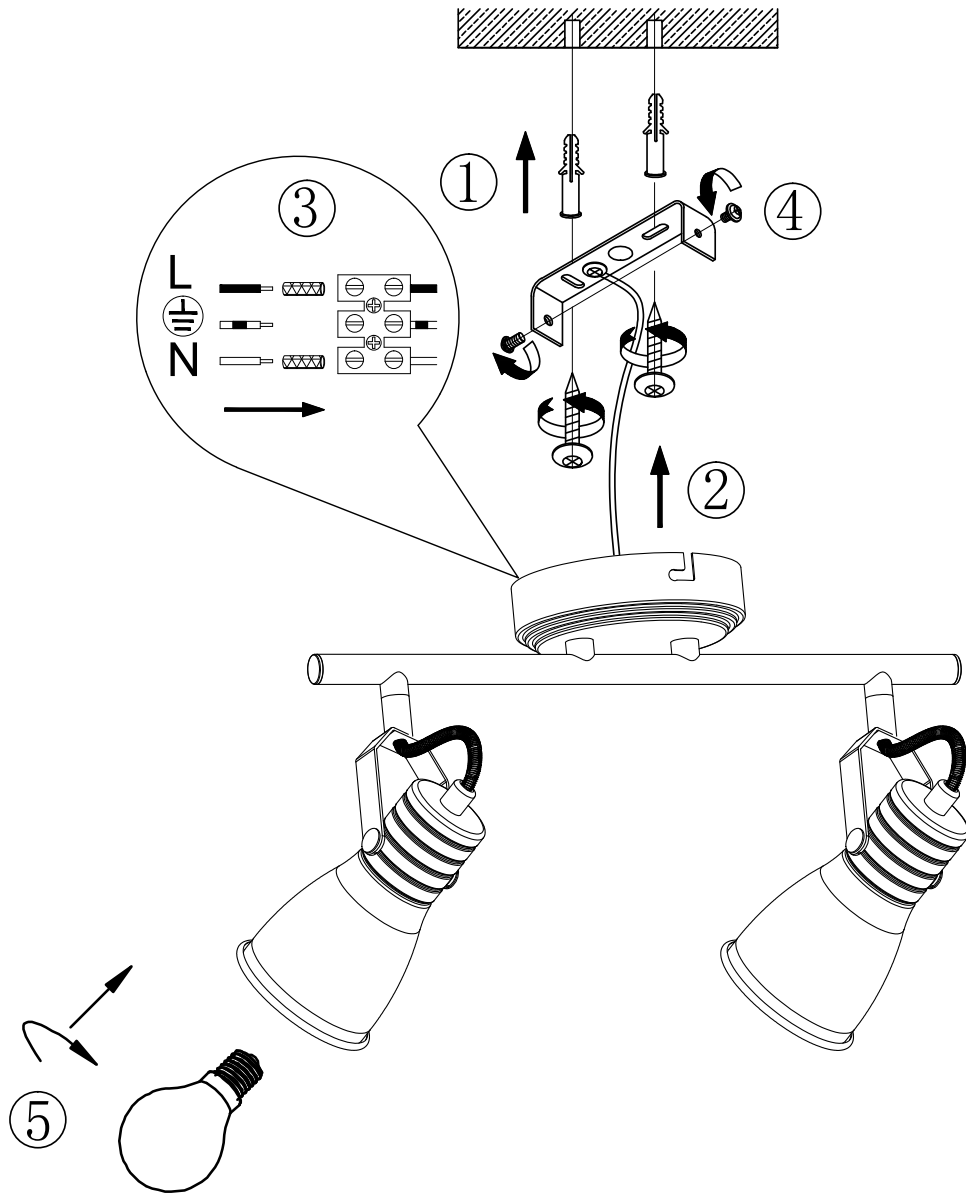

(SR) UPOZORENJE!

Prije početka montaže, pažljivo pročitajte sigurnosne upute!

(UK) ПОПЕРЕДЖЕННЯ!

Перед розбиранням, будь ласка, уважно прочитайте інструкції з техніки безпеки!

230V ~ 50Hz, 2x E14 max. 25W