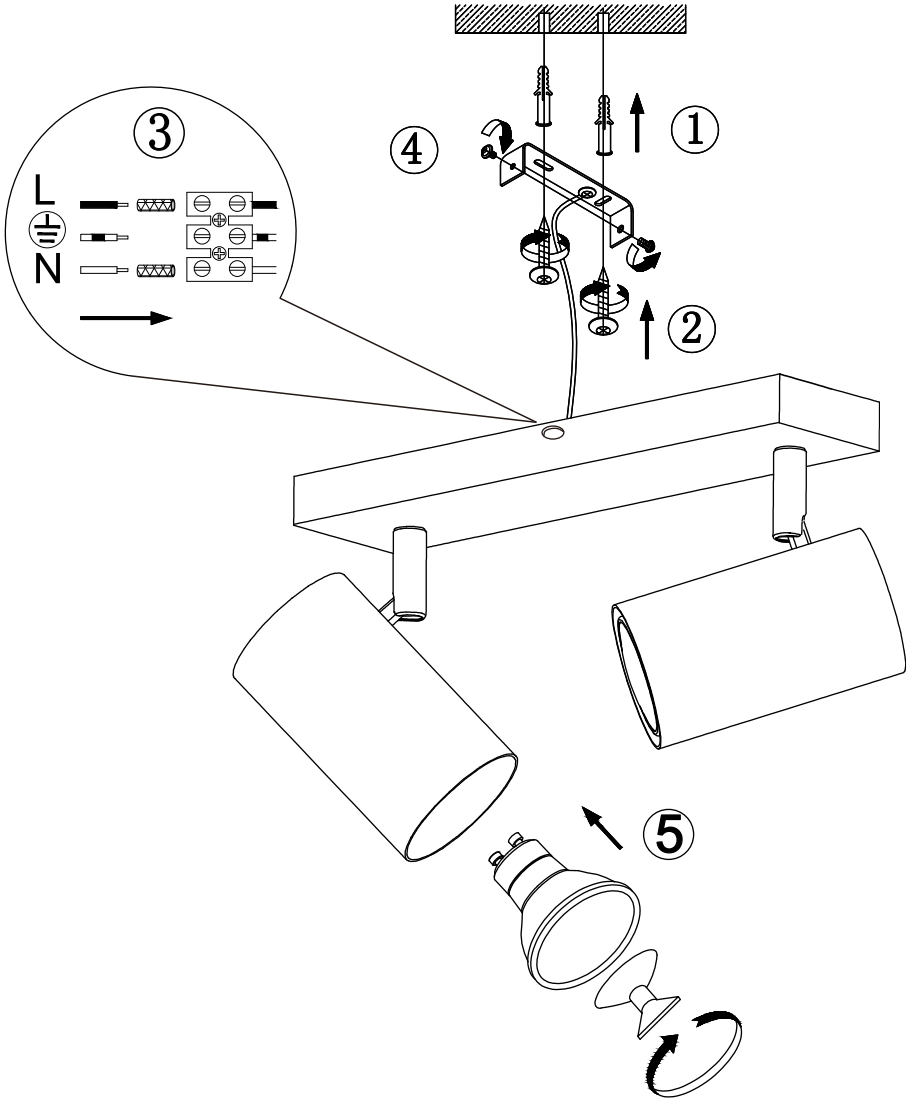

(SR) UPOZORENJE!

Prije početka montaže, pažljivo pročitajte sigurnosne upute!

230V ~ 50Hz, 2x GU10 / max. 35W

trio-lighting.com/
 812400207