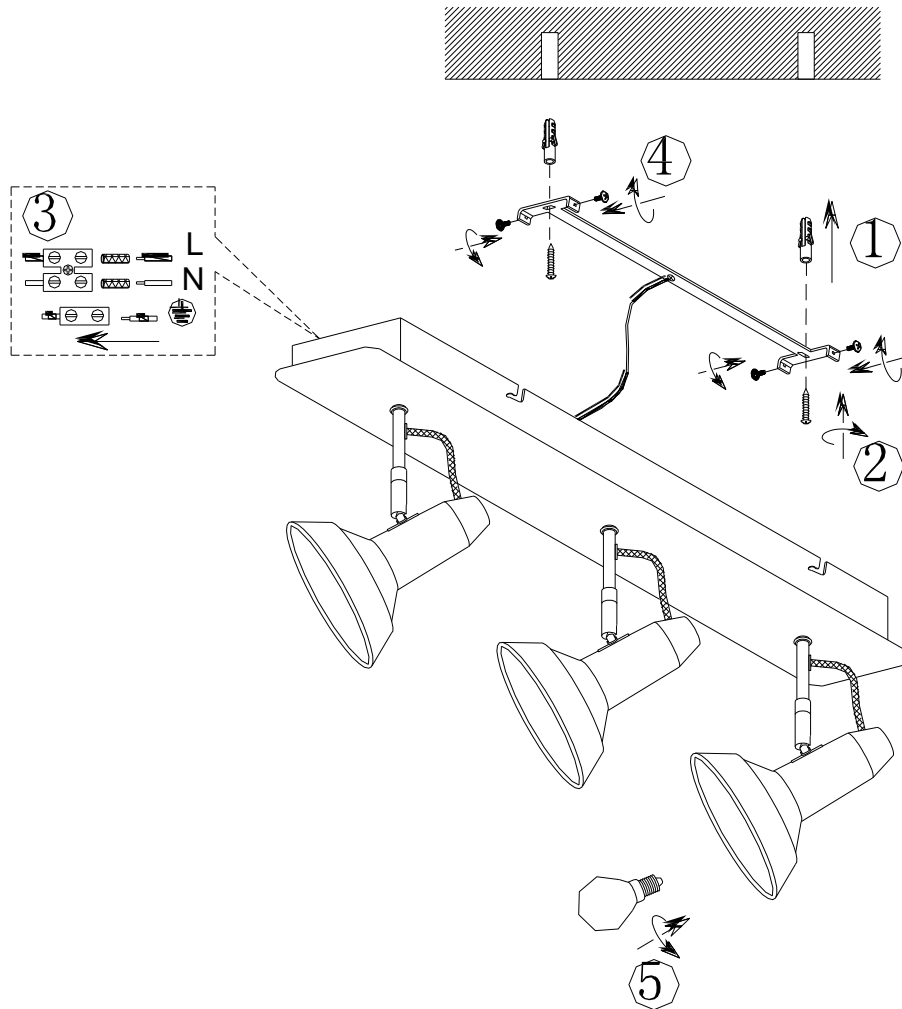

Norėdami saugiai ir teisingai sumontuoti šviestuv vadovaukitės šia instrukcija!

**(ET) HOIATUS!**

Enne monteerimist lugege ohutusjuhised tähelepanelikult läbi!

**(DA) OBS!**

Læs sikkerhedsinformationen nøje, før du monterer produktet!

**(UK) ПОПЕРЕДЖЕННЯ!**

Перед розбиранням, будь ласка, уважно прочитайте інструкції з техніки безпеки!

8119003XX

**230V~50Hz**  
**3 x E14 / max.10W**

**trio-lighting.com/**  
**811900332**