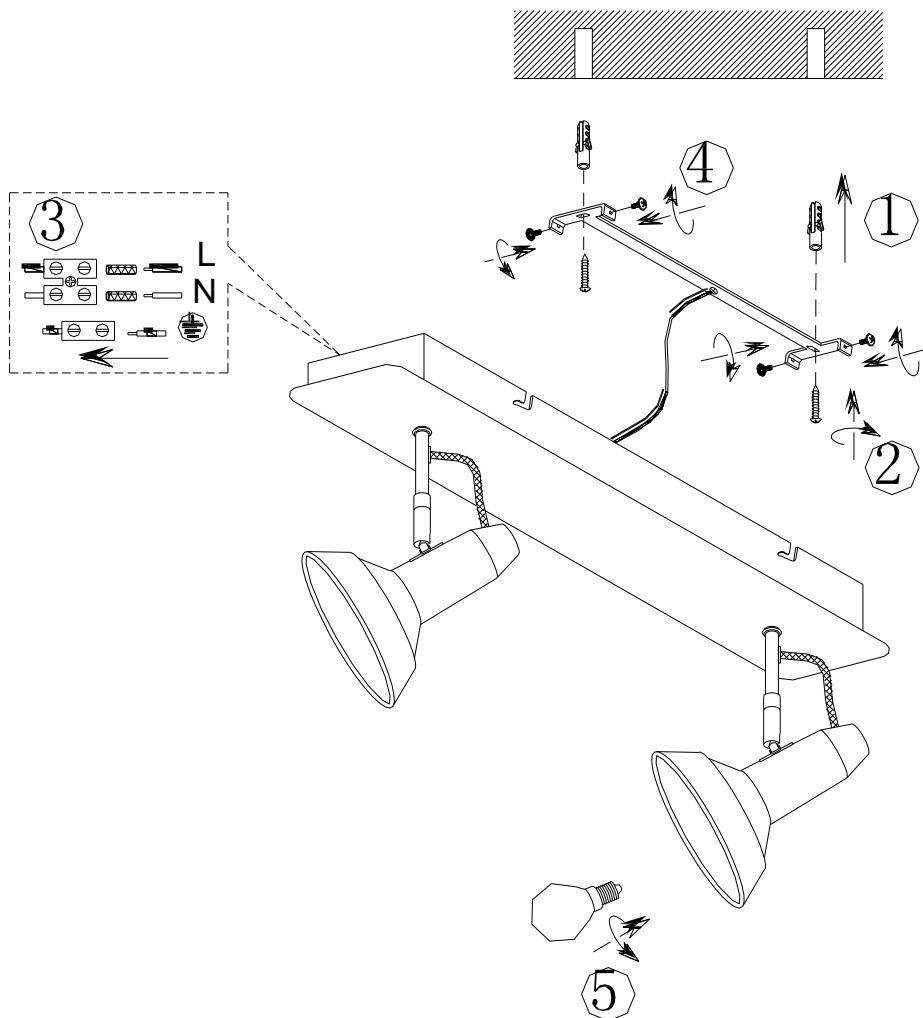

Norėdami saugiai ir teisingai sumontuoti šviestuv vadovaukitės šia instrukcija!

**(ET) HOIATUS!**

Enne monteerimist lugege ohutusjuhised tähelepanelikult läbi!

**(DA) OBS!**

Læs sikkerhedsinformationen nøje, før du monterer produktet!

**(UK) ПОПЕРЕДЖЕННЯ!**

Перед розбиранням, будь ласка, уважно прочитайте інструкції з техніки безпеки!

230V~50Hz  
2 x E14 / max.10W

trio-lighting.com/  
811900232