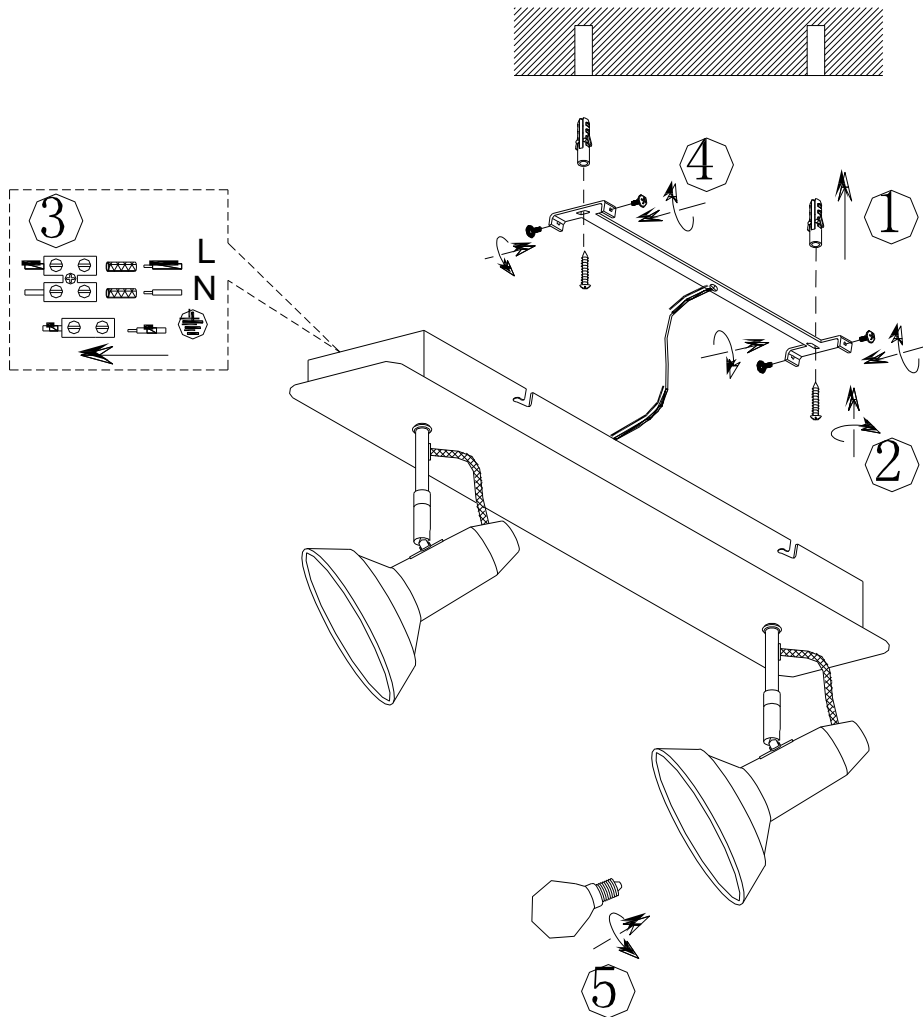

Norėdami saugiai ir teisingai sumontuoti šviestuv vadovaukitės šia instrukcija!

**(ET) HOIATUS!**

Enne monteerimist lugege ohutusjuhised tähelepanelikult läbi!

**(DA) OBS!**

Læs sikkerhedsinformationen nøje, før du monterer produktet!

**(UK) ПОПЕРЕДЖЕННЯ!**

Перед розбиранням, будь ласка, уважно прочитайте інструкції з техніки безпеки!

230V~50Hz  
2 x E14 / max.10W

[trio-lighting.com/](http://trio-lighting.com/)  
811900232