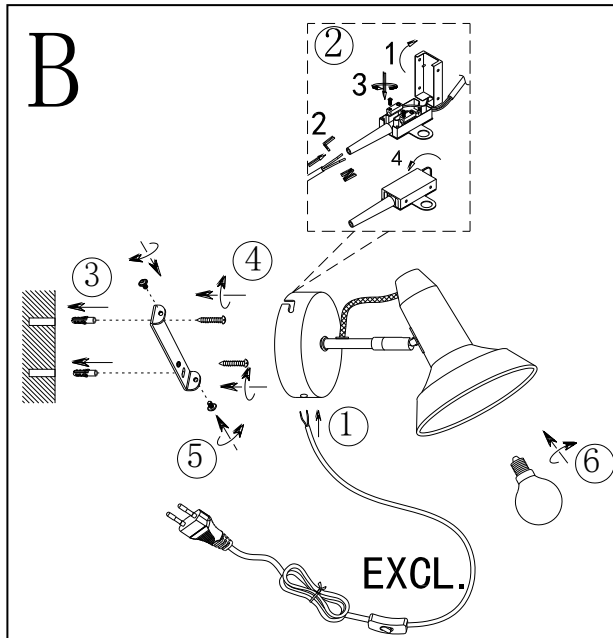

Norėdami saugiai ir teisingai sumontuoti šviestuv vadovaukitės šia instrukcija!

**(ET) HOIATUS!**

Enne monteerimist lugege ohutusjuhised tähelepanelikult läbi!

**(DA) OBS!**

Læs sikkerhedsinformationen nøje, før du monterer produktet!

**(NO) ADVARSEL!**

Les sikkerhetsinformasjonen nøye før du monterer produktet!

**(LV) UZMANĪBU!**

Pirms montāžas uzmanīgi izlasiet drošības norādījumus!

**(SR) UPOZORENJE!**

Prije početka montaže, pažljivo pročitajte sigurnosne upute!

**(UK) ПОПЕРЕДЖЕННЯ!**

Перед розбиранням, будь ласка, уважно прочитайте інструкції з техніки безпеки!

**230V~50Hz**  
**1 x E14 / max.10W**

**trio-lighting.com/**  
**811900132**