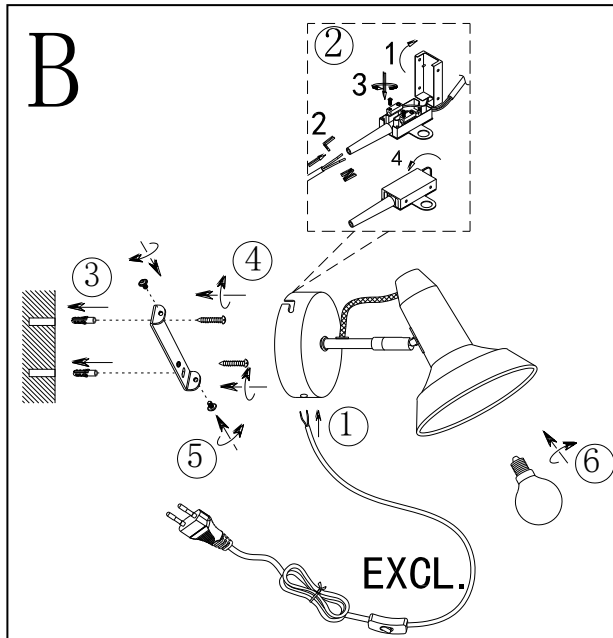

(SR) UPOZORENJE!

Prije početka montaže, pažljivo pročitajte sigurnosne upute!

(UK) ПОПЕРЕДЖЕННЯ!

Перед розбиранням, будь ласка, уважно прочитайте інструкції з техніки безпеки!

230V~50Hz
1 x E14 / max.10W

trio-lighting.com/
811900132