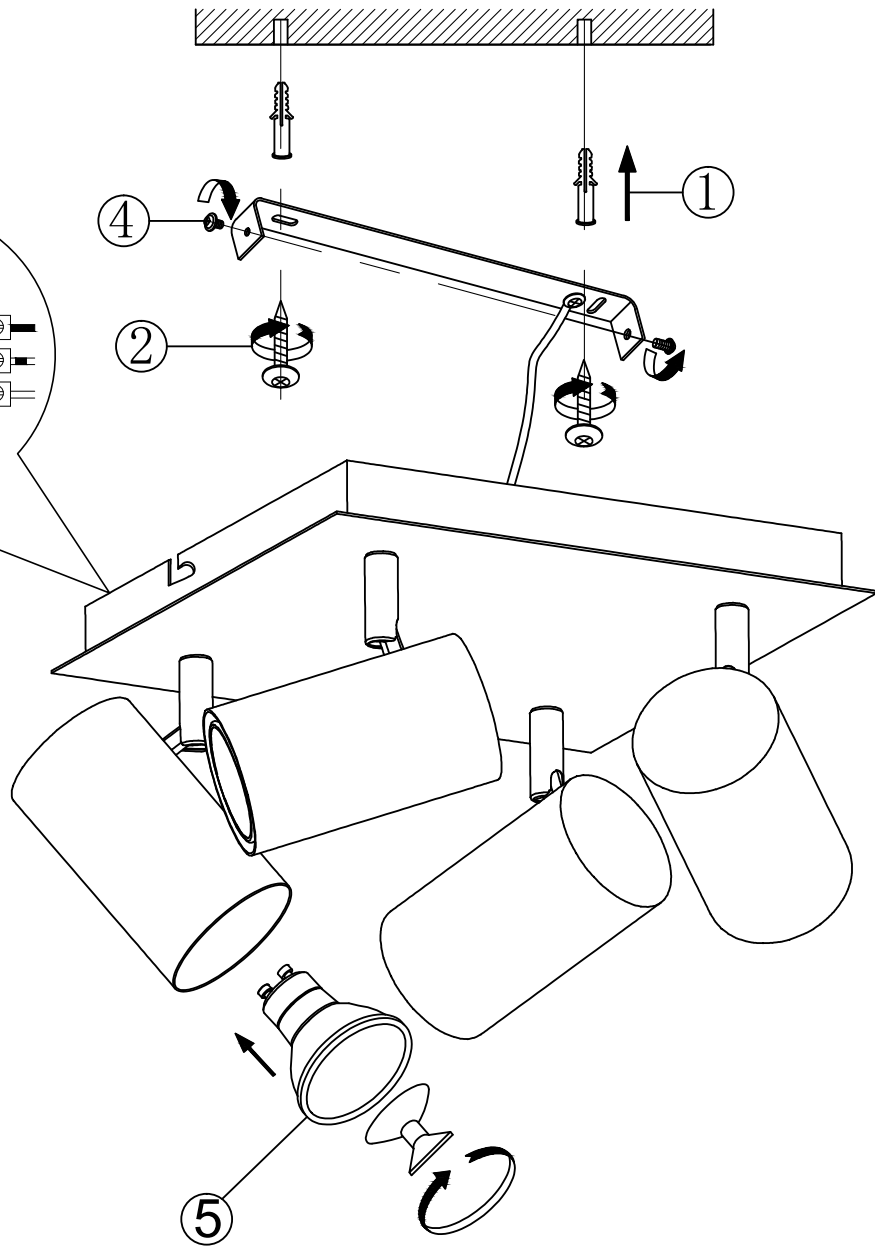

(SR) UPOZORENJE!

Prije početka montaže, pažljivo pročitajte sigurnosne upute!

(UK) ПОПЕРЕДЖЕННЯ!

Перед розбиранням, будь ласка, уважно прочитайте інструкції з техніки безпеки!

230V ~ 50Hz, 4x GU10 / max. 35W