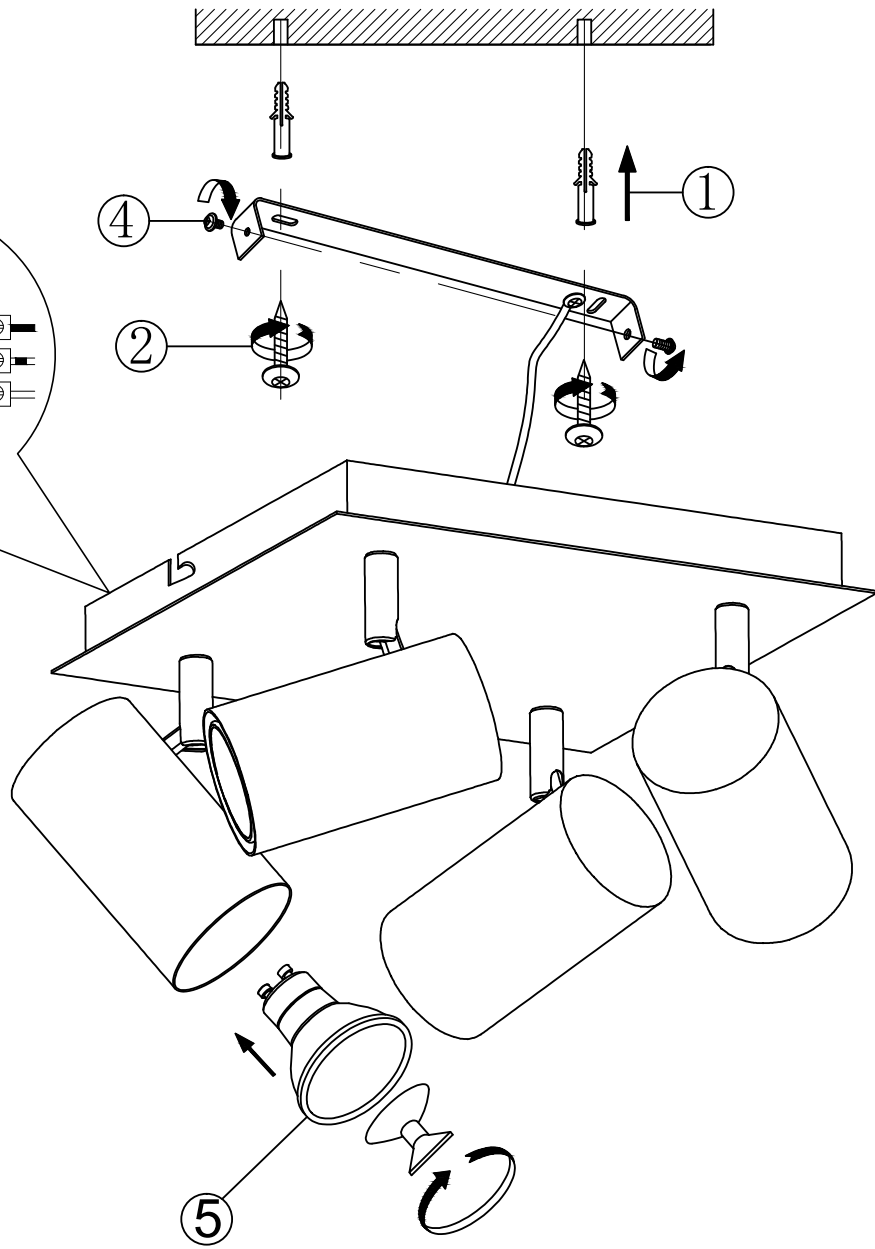

**(UK) ПОПЕРЕДЖЕННЯ!**

Перед розбиранням, будь ласка, уважно прочитайте інструкції з техніки безпеки!

230V ~ 50Hz, 4x GU10 / max. 35W

[trio-lighting.com/](http://trio-lighting.com/)  
802430401