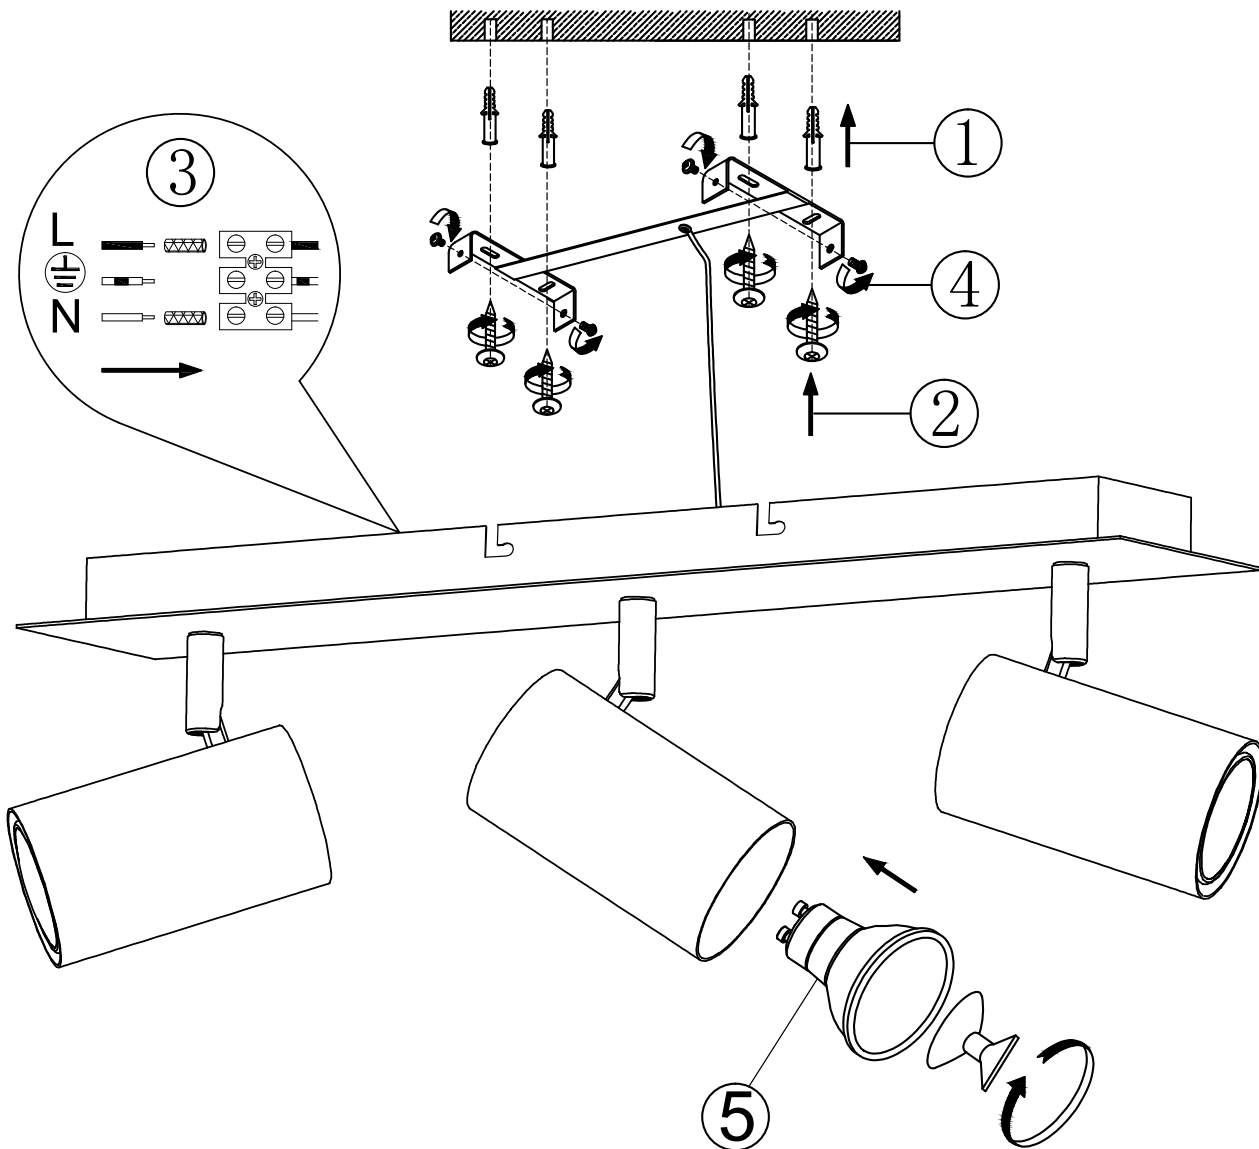

(SR) UPOZORENJE!

Prije početka montaže, pažljivo pročitajte sigurnosne upute!

(UK) ПОПЕРЕДЖЕННЯ!

Перед розбиранням, будь ласка, уважно прочитайте інструкції з техніки безпеки!

230V ~ 50Hz, 3x GU10 / max. 35W