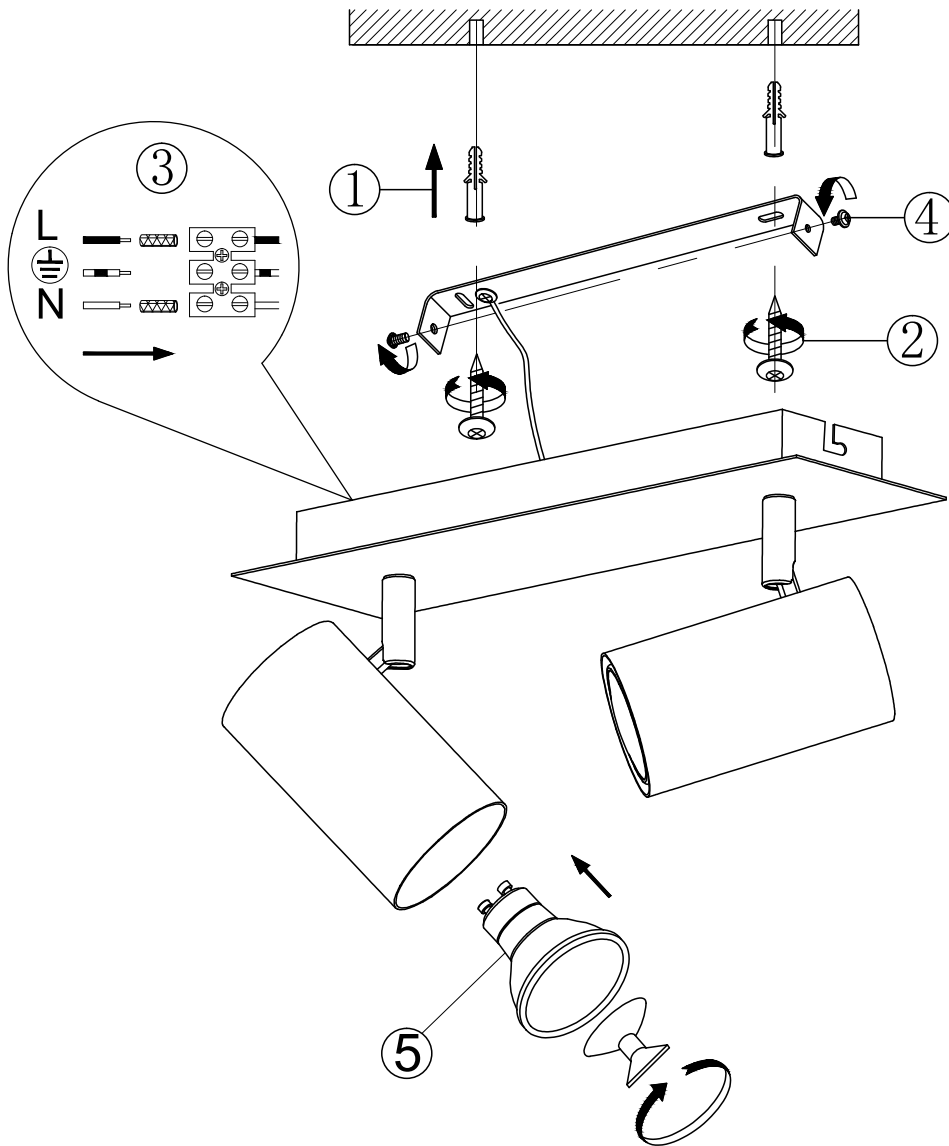

(SR) UPOZORENJE!

Prije početka montaže, pažljivo pročitajte sigurnosne upute!

(UK) ПОПЕРЕДЖЕННЯ!

Перед розбиранням, будь ласка, уважно прочитайте інструкції з техніки безпеки!

8024002XX

230V ~ 50Hz, 2x GU10 / max. 35W