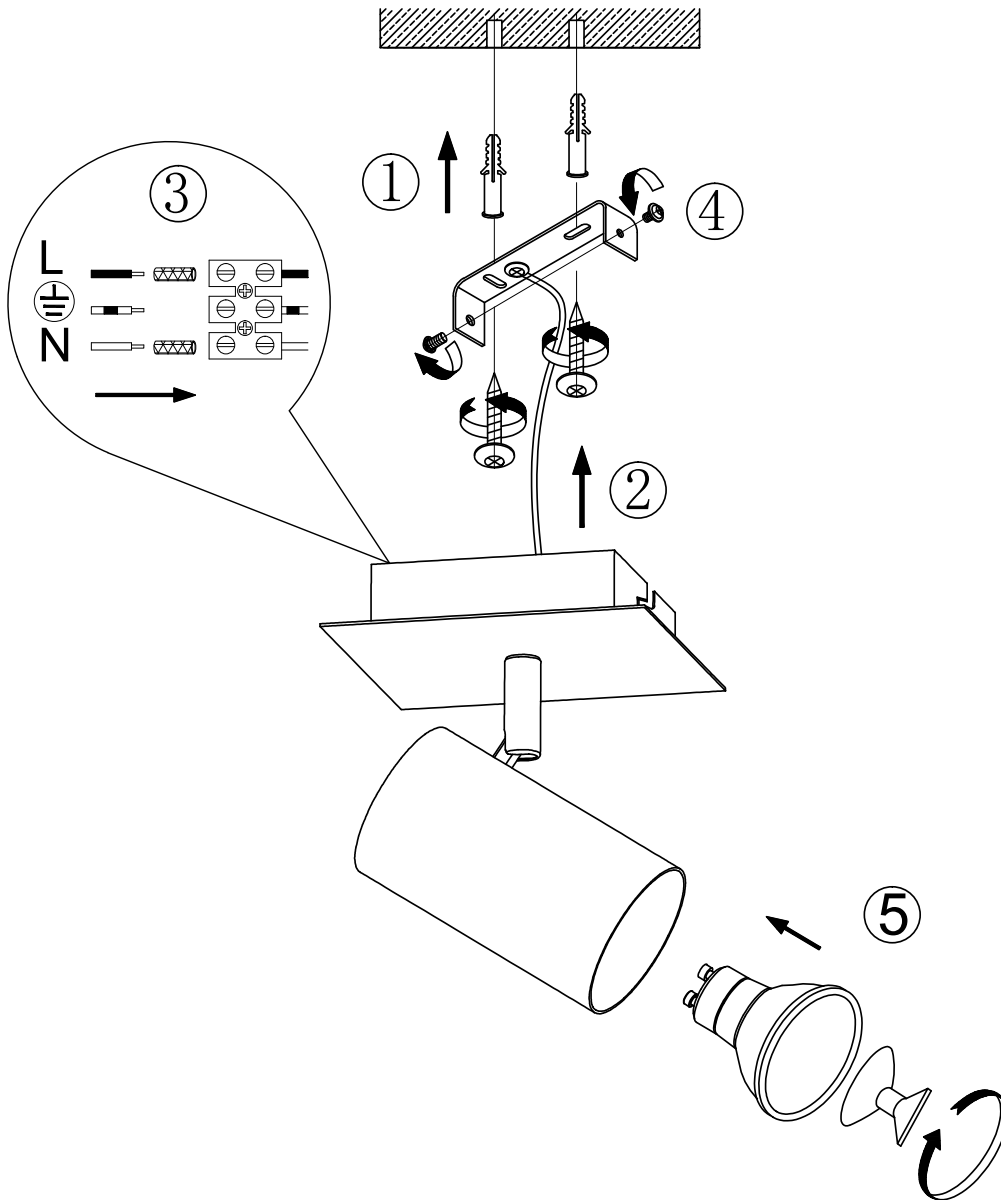

(SR) UPOZORENJE!

Prije početka montaže, pažljivo pročitajte sigurnosne upute!

(UK) ПОПЕРЕДЖЕННЯ!

Перед розбиранням, будь ласка, уважно прочитайте інструкції з техніки безпеки!

230V ~ 50Hz, 1x GU10 / max. 25W