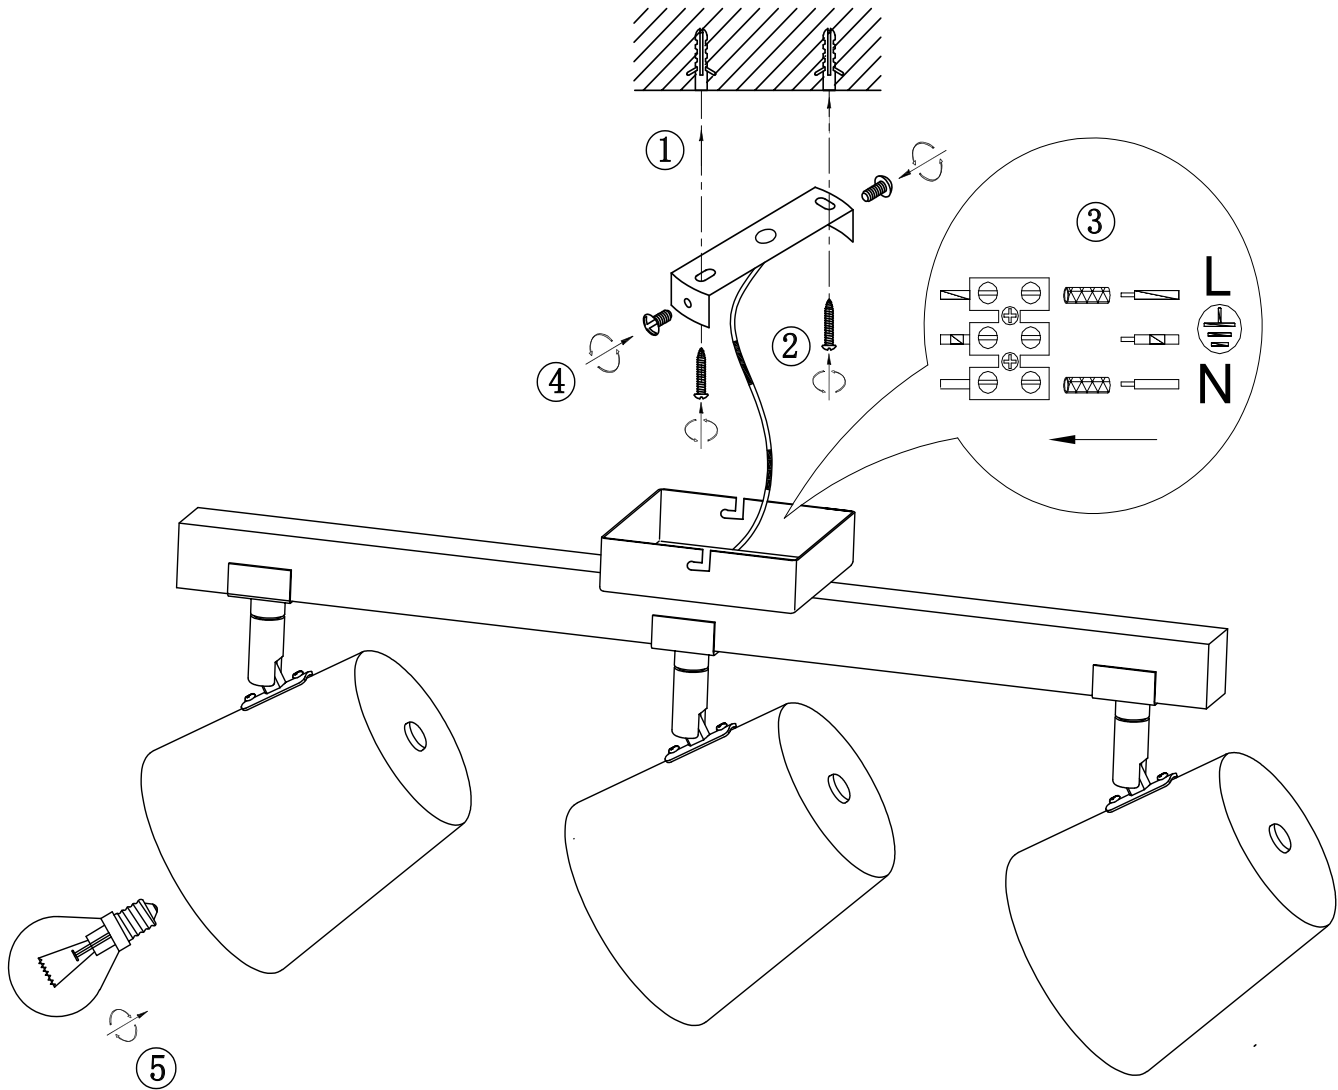

(SR) UPOZORENJE!

Prije početka montaže, pažljivo pročitajte sigurnosne upute!

230V ~ 50Hz, 3 x E14 / max.25W

trio-lighting.com/
801900367